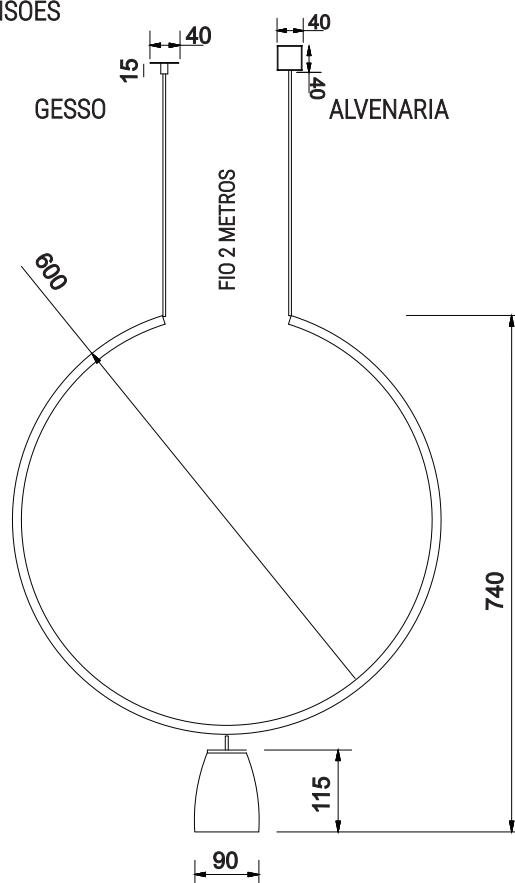

PENDENTE SET 740

Crie sua própria luz personalizada combinando os tamanhos entre si ou apenas utilizando individualmente. Set são luminárias que utilizadas em conjunto criam um efeito dramático e moderno no seu ambiente. Fabricada em aço tratado e pintado por processo eletrostático ou pintura vinílica com difusor em vidro leitoso.

CÓDIGO - ILUMINADOR

05 5416/74G/A - 1 X 10 1007-127 (VERSÃO GESSO)

05 5416 /74G/B- 1 X 10 1007-220 (VERSÃO GESSO)

05 5416/74/A - 1 X 10 1007-127 (VERSÃO ALVENARIA)

05 5416 /74/B- 1 X 10 1007-220 (VERSÃO ALVENARIA)

BASE	SUPORE DE LED
VOLTAGEM	127 OU 220
TEMP. DE COR	2700K , 3000K ou 4000k
AMBIENTE	INTERNO
APLICAÇÃO	PENDENTE
DIREÇÃO DA LUZ	DIRETA
FACHO	DIFUSO
ACABAMENTO	EPÓXI / VINÍLICO
CANOPLA	GESSO OU ALVENARIA
ALIMENTAÇÃO	NÃO TAMPA PONTO DE ALIMENTAÇÃO
	FIO COAXIAL PRETO OU
	TRANSPARENTE
SUSTENTAÇÃO	MESMO DE ALIMENTAÇÃO

DIMENSÕES

No intuito de melhorar cada vez mais os seus produtos e processo de fabricação, a Interpam se reserva o direito de fazer modificações nas dimensões, materiais, acabamentos, etc., retirar de linha, ou mesmo substituir seus produtos por outros se prévio aviso.