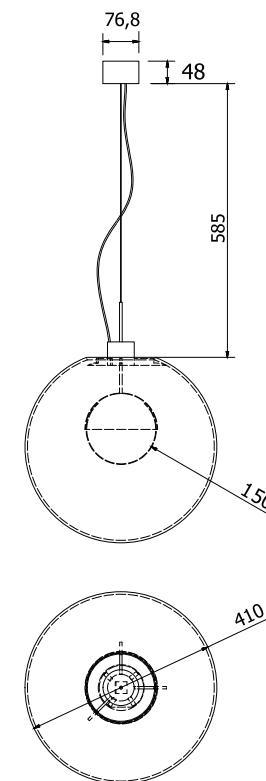

## PENDENTE CORE

05 5409

## PENDENTE CORE

Pendente fabricado com vidro transparente de produção artesanal, fabricada cada um a mão, de forma que pequenas bolhas e alterações poderão ocorrer. Possui 1 esfera de vidro leitoso que fornece uma iluminação elegante e difusa. Partes metálicas em latão e/ou alumínio, tratado e pintado. Canopla pintada na cor da luminária.

05 5409/107A= 1 x 10 1007 - 127V

05 5409/107B = 1 x 10 1007 - 220V

05 5409/L /107A= 1 x 10 1007 - 127V (LATÃO POLIDO)

05 5409/L /107B = 1 x 10 1007 - 220V (LATÃO POLIDO)

**APLICAÇÃO:**

**ACABAMENTO:**

**FIOS:**

branco  
transparente  
preto  
colorido

**ATENÇÃO:**

Observações extras:  
Os pedidos deverão ser acompanhados da especificação da cor da luminária e do fio de alimentação. Canopla não tampa ponto de alimentação.