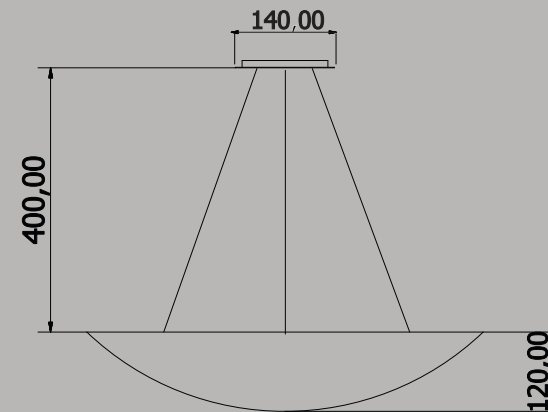

01 5388 - Pendente Bowl

05 5388 - Pendente Bowl Led

IMAGEM MERAMENTE ILUSTRATIVA

Pendente Bowl  
01 5388 - 2 x Fluorescente compacta - E27

Pendente Bowl LED\*

05 5388/3K127 -LED 20W 127V 3000k 2600Lm  
05 5388/4K127 -LED 20W 127V 4000k 2600Lm  
05 5388/3K220 -LED 20W 220V 3000k 2600Lm  
05 5388/4K220 -LED 20W 220V 4000k 2600Lm

Luminária em alumínio tratado e pintado, com iluminação indireta de luz agradável.

\*Led incorporado que não utiliza fonte e é ligado diretamente na rede.

Os pedidos deverão ser acompanhados da especificação da cor da cúpula e canopla.  
Pode utilizar cores epóxi ou vinílica  
Fio somente Kevlan.