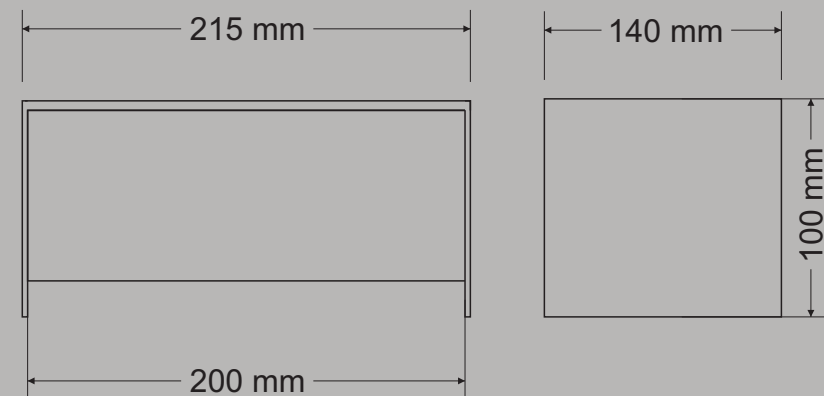

IMAGEM MERAMENTE ILUSTRATIVA

**Plafon Flow P**  
01 2290- 1 x 23W Fluorescente compacta - E27

Plafon retangular com luz difusa fabricado em alumínio tratado e pintado.  
Difusor em policarbonato leitoso.

Somente área interna.  
Pode utilizar cores epóxi ou vinílicas.

01 2290 - Plafon Flow P