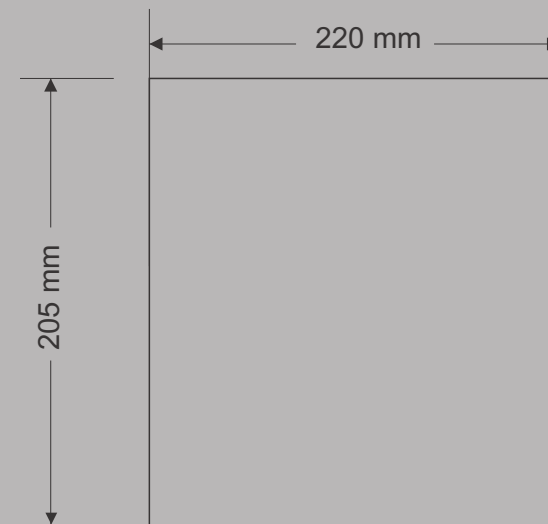

IMAGEM MERAMENTE ILUSTRATIVA

Plafon Flow

01 2289- 2 x 23W Fluorescente compacta - E27

Plafon Flow LED

05 2289/102A - 1 x 10 1002 - 127

05 2289/102B - 1 x 10 1002 - 220

Plafon quadrado com luz difusa fabricada em alumínio tratado e pintado. Difusor em policarbonato leitoso.

Somente área interna.
Pode utilizar cores epóxi ou vinílicas.

05 2289 - Plafon Flow