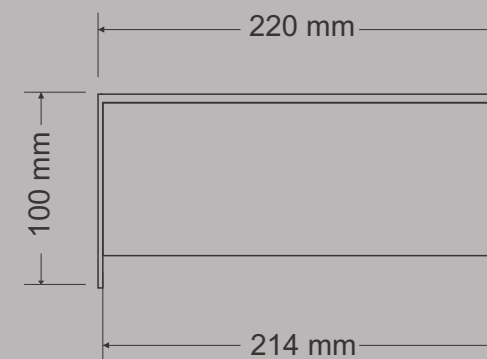

IMAGEM MERAMENTE ILUSTRATIVA

Plafon Flow

01 2289- 2 x 23W Fluorescente compacta - E27

Plafon Flow LED

05 2289/102A - 1 x 10 1002 - 127

05 2289/102B - 1 x 10 1002 - 220

Plafon quadrado com luz difusa fabricada em alumínio tratado e pintado. Difusor em policarbonato leitoso.

Somente área interna.
Pode utilizar cores epóxi ou vinílicas.

05 2289 - Plafon Flow