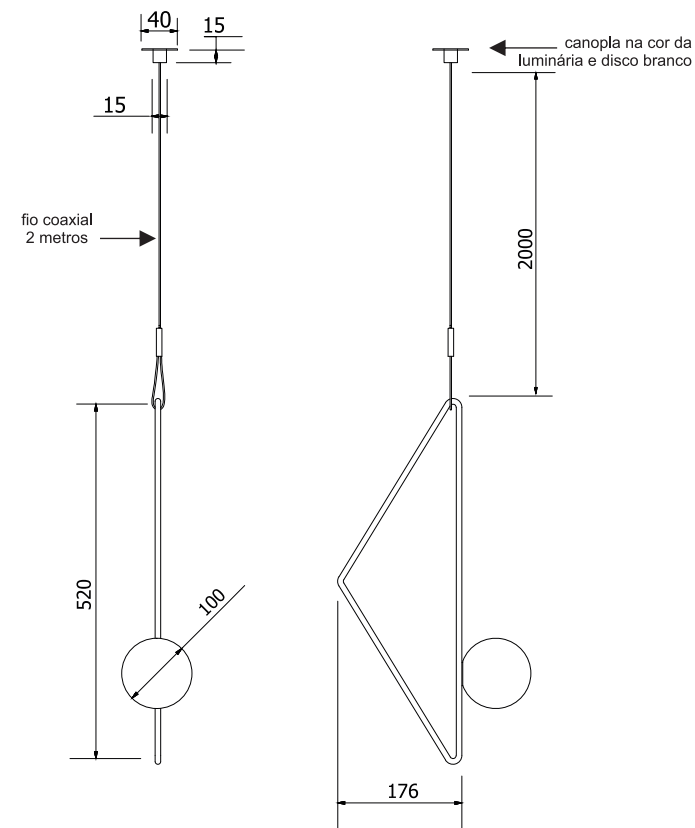

**PENDENTE JOIA**  
05 5406

**PENDENTE JOIA**

Pendente elegante com iluminação difusa para ser utilizado sozinho ou em conjuntos compondo o ambiente. Fabricado em latão e/ou alumínio tratado e pintado, difusor polímero rotomoldado. Micro canopla pintada na cor da luminária.

05 5406/107A = 1 x 10 1007 -127V (LATÃO PINTADO)

05 5406/107B = 1 x 10 1007 -220V (LATÃO PINTADO)

05 5406/L/107A = 1 x 10 1007 -127V (LATÃO POLIDO)

05 5406/L/107B = 1 x 10 1007 -220V (LATÃO POLIDO)

**\*Canopla do desenho para teto de gesso. Para alvenaria utilizar:**

**01 9796 ou 01 9796/L diâmetro de 38mm x 40mm pintado na cor da luminária e disco cego branco.**

**ATENÇÃO:**  
Observações extras:  
Os pedidos deverão ser acompanhados da especificação da cor da luminária e do fio de alimentação. Canopla não tampa ponto de alimentação.