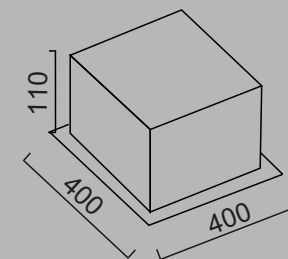

Opção LED

MULTIPLUS LED

05 1488/401A 4x 10 1001

05 1488/401B 4x 10 1001

Opções: 2700k, 3000k e 4000K

MULTIPLUS FLUORESCENTE

01 1488 - 4X23W Fluorescente compacta - E27

Luminária de embutir com recuo de 26mm em perfil de alumínio extrudado tratado e pintado por processo eletrostático e difusor em policarbonato leitoso.

Apenas para forro de gesso, para outros forros apenas sob consulta