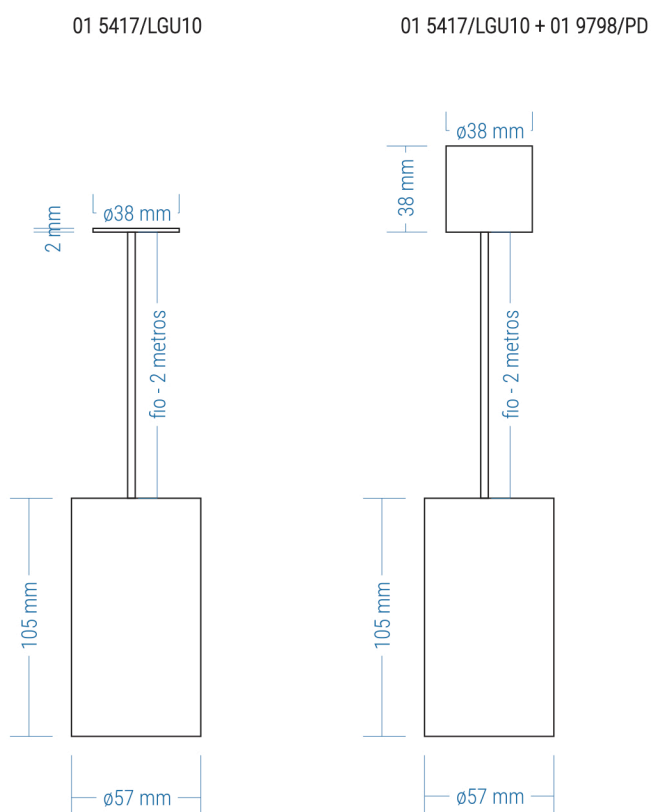

Pendente Tube - MR16

imagem meramente ilustrativa

Pendente em tubo cilíndrico de alumínio com foco recuado e fixação por canopla para gesso. Opção de canopla para laje. Fio coaxial preto ou cristal.

CÓDIGO - ILUMINADOR

01 5417/GU10 - 1X LAMPADA LED Mr16

BASE	Gu10
AMBIENTE	INTERNO
APLICAÇÃO	PENDENTE
DIREÇÃO DA LUZ	DIRETA
FACHO	FOCAL
ACABAMENTO	EPÓXI
FIO	COAXIAL
OBSERVAÇÕES	- CANOPLA PADRÃO PARA GESSO. - OPÇÃO DE CANOPLA DE LAJE.

OPÇÃO: 01 9798/PD - CANOPLA LAJE P/ PENDENTE

DIMENSÕES

No intuito de melhorar cada vez mais os seus produtos e processo de fabricação, a Interpam se reserva o direito de fazer modificações nas dimensões, materiais, acabamentos, etc., retirar de linha, ou mesmo substituir seus produtos por outros se prévio aviso.