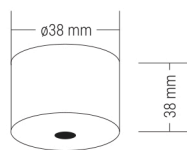

Pendente Tube - MR16

imagem meramente ilustrativa

Pendente em tubo cilíndrico de alumínio com foco recuado e fixação por canopla para gesso. Opção de canopla para laje. Fio coaxial preto ou cristal.

CÓDIGO - ILUMINADOR

01 5417/GU10 - 1X LAMPADA LED Mr16

BASE	Gu10
AMBIENTE	INTERNO
APLICAÇÃO	PENDENTE
DIREÇÃO DA LUZ	DIRETA
FACHO	FOCAL
ACABAMENTO	EPÓXI
FIO	COAXIAL
OBSERVAÇÕES	- CANOPLA PADRÃO PARA GESSO. - OPÇÃO DE CANOPLA DE LAJE.

OPÇÃO: 01 9798/PD - CANOPLA LAJE P/ PENDENTE

DIMENSÕES

No intuito de melhorar cada vez mais os seus produtos e processo de fabricação, a Interpam se reserva o direito de fazer modificações nas dimensões, materiais, acabamentos, etc., retirar de linha, ou mesmo substituir seus produtos por outros se prévio aviso.