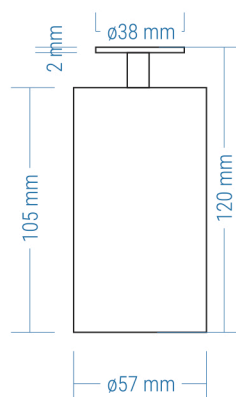

BASE	Gu10
AMBIENTE	INTERNO
APLICAÇÃO	SPOT
DIREÇÃO DA LUZ	DIRECIONÁVEL
FACHO	FOCAL
ACABAMENTO	EPÓXI

OBSERVAÇÕES

- CANOPLA PADRÃO PARA GESSO.
- OPÇÃO DE CANOPLA DE LAJE.
- ANTIOFUSCANTE PRETO

OPÇÃO: 01 9798/SP - CANOPLA LAJE P/ SPOT

DIMENSÕES

01 3184/LGU10

01 3184/LGU10 + 01 9798/SP