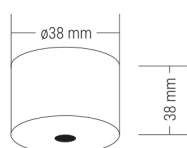

Spot Tube - MR16

Spot em tubo cilíndrico de alumínio com foco recuado e fixação por canopla para gesso com opção de canopla para laje. Sistema antiofuscamento com anel preto.

CÓDIGO - ILUMINADOR

01 3184/LGU10 - 1X LAMPADA LED Mr16

BASE	Gu10
AMBIENTE	INTERNO
APLICAÇÃO	SPOT
DIREÇÃO DA LUZ	DIRECIONÁVEL
FACHO	FOCAL
ACABAMENTO	EPÓXI

OBSERVAÇÕES

- CANOPLA PADRÃO PARA GESSO.
- OPÇÃO DE CANOPLA DE LAJE.
- ANTIOFUSCANTE PRETO

OPÇÃO: 01 9798/SP - CANOPLA LAJE P/ SPOT

DIMENSÕES

01 3184/LGU10

01 3184/LGU10 + 01 9798/SP