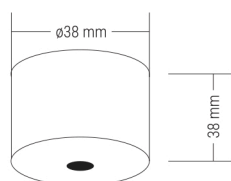

Spot Tube - MR11

Spot em tubo cilíndrico de alumínio com foco recuado e fixação por canopla para gesso com opção de canopla para laje. Sistema antiofuscamento com anel preto.

CÓDIGO - ILUMINADOR

01 3184/35LGU10 - 1X LAMPADA LED Mr11

BASE	Gu10
AMBIENTE	INTERNO
APLICAÇÃO	SPOT
DIREÇÃO DA LUZ	DIRECIONÁVEL
FACHO	FOCAL
ACABAMENTO	EPÓXI

OBSERVAÇÕES

- CANOPLA PADRÃO PARA GESSO.
- OPÇÃO DE CANOPLA DE LAJE.
- ANTIOFUSCANTE PRETO

OPÇÃO: 01 9798/SP - CANOPLA LAJE P/ SPOT