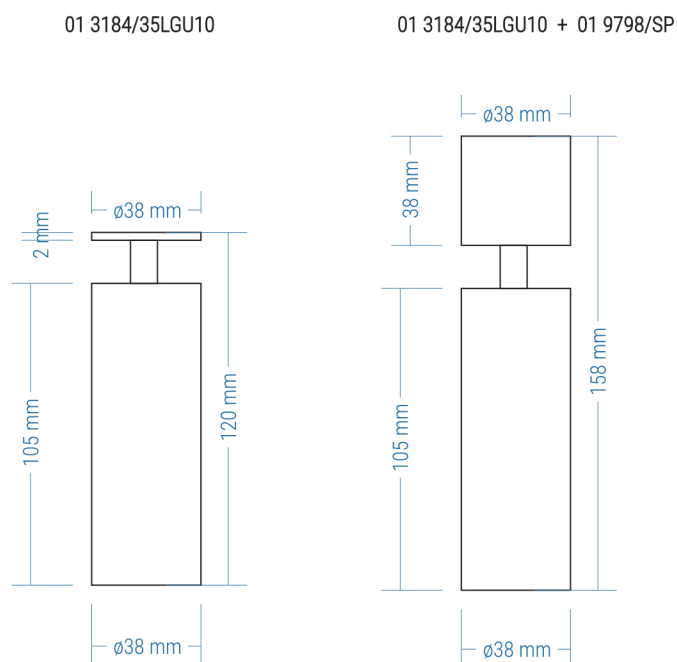

Spot Tube - MR11

Spot em tubo cilíndrico de alumínio com foco recuado e fixação por canopla para gesso com opção de canopla para laje. Sistema antiofuscamento com anel preto.

CÓDIGO - ILUMINADOR

01 3184/35LGU10 - 1X LAMPADA LED Mr11

BASE	Gu10
AMBIENTE	INTERNO
APLICAÇÃO	SPOT
DIREÇÃO DA LUZ	DIRECIONÁVEL
FACHO	FOCAL
ACABAMENTO	EPÓXI

OBSERVAÇÕES

- CANOPLA PADRÃO PARA GESSO.
- OPÇÃO DE CANOPLA DE LAJE.
- ANTIOFUSCANTE PRETO

OPÇÃO: 01 9798/SP - CANOPLA LAJE P/ SPOT

DIMENSÕES

No intuito de melhorar cada vez mais os seus produtos e processo de fabricação, a Interpam se reserva o direito de fazer modificações nas dimensões, materiais, acabamentos, etc., retirar de linha, ou mesmo substituir seus produtos por outros se prévio aviso.