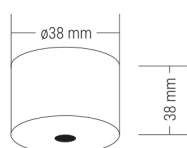

Spot Tube - AR70

Spot em tubo cilíndrico de alumínio com foco recuado e fixação por canopla para gesso com opção de canopla para laje. Sistema antiofuscamento com anel preto.

CÓDIGO - ILUMINADOR

01 3184/LAR - 1X LAMPADA LED AR70

BASE	Gu10
AMBIENTE	INTERNO
APLICAÇÃO	SPOT
DIREÇÃO DA LUZ	DIRECIONÁVEL
FACHO	FOCAL
ACABAMENTO	EPÓXI

OBSERVAÇÕES

- CANOPLA PADRÃO PARA GESSO.
- OPÇÃO DE CANOPLA DE LAJE.
- ANTIOFUSCANTE PRETO

OPÇÃO: 01 9798/SP - CANOPLA LAJE P/ SPOT