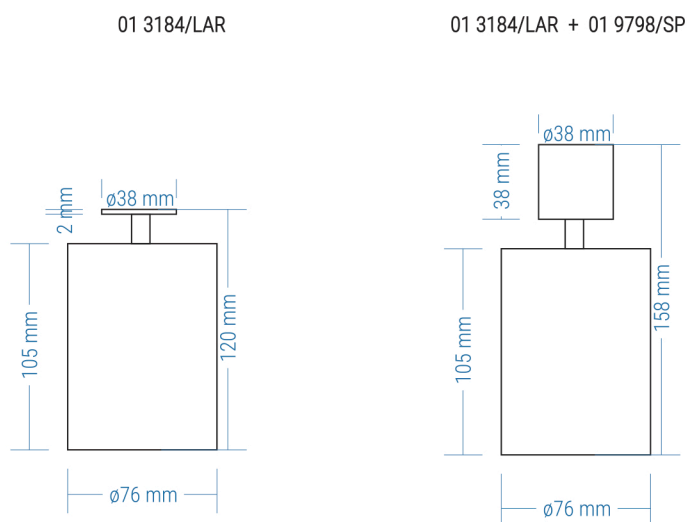

BASE	Gu10
AMBIENTE	INTERNO
APLICAÇÃO	SPOT
DIREÇÃO DA LUZ	DIRECIONÁVEL
FACHO	FOCAL
ACABAMENTO	EPÓXI

OBSERVAÇÕES

- CANOPLA PADRÃO PARA GESSO.
- OPÇÃO DE CANOPLA DE LAJE.
- ANTIOFUSCANTE PRETO

OPÇÃO: 01 9798/SP - CANOPLA LAJE P/ SPOT

DIMENSÕES

No intuito de melhorar cada vez mais os seus produtos e processo de fabricação, a Interpam se reserva o direito de fazer modificações nas dimensões, materiais, acabamentos, etc., retirar de linha, ou mesmo substituir seus produtos por outros se prévio aviso.