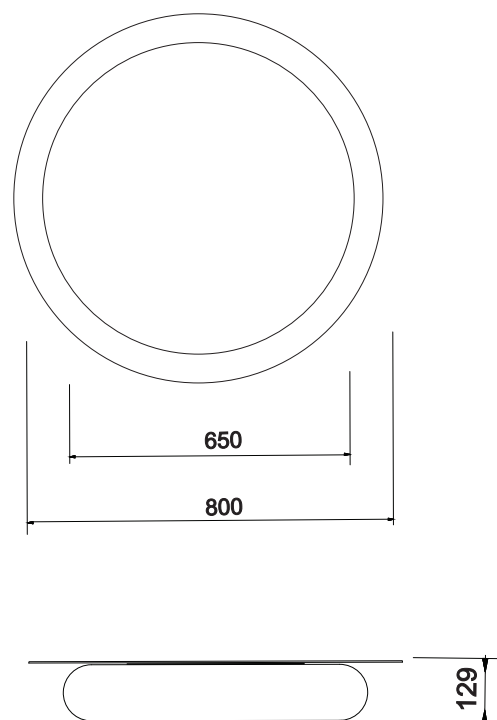

**PLAFON GRAN SOFT - G (MADEIRA)**

Plafon decorativo com efeito de luz difusa, rebatedor fabricado em madeira laminada.

**CÓDIGO - ILUMINADOR**

01 2309 /MD - 3x LED BULBO - E27

BASE	E27 / SUPORTE DE LED
VOLTAGEM	127 OU 220
TEMP. DE COR	2700K , 3000K ou 4000k
AMBIENTE	INTERNO
APLICAÇÃO	PLAFON
DIREÇÃO DA LUZ	DIRETA
FACHO	DIFUSO
ACABAMENTO	MADEIRA*

**LAMINADO DE MADEIRA**

Md01 - LAMINADO FREIJÓ

Md02 - LAMINADO EBANIZADO

**DIMENSÕES**

No intuito de melhorar cada vez mais os seus produtos e processo de fabricação, a Interpam se reserva o direito de fazer modificações nas dimensões, materiais, acabamentos, etc., retirar de linha, ou mesmo substituir seus produtos por outros se prévio aviso.