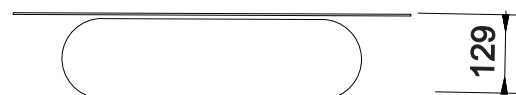

PLAFON GRAN SOFT - P (MADEIRA)

imagem meramente ilustrativa

Plafon decorativo com efeito de luz difusa, rebatedor fabricado em madeira laminada.

CÓDIGO - ILUMINADOR

01 2308 /MD - 3x LED BULBO - E27

BASE	E27 / SUPORTE DE LED
VOLTAGEM	127 OU 220
TEMP. DE COR	2700K , 3000K ou 4000k
AMBIENTE	INTERNO
APLICAÇÃO	PLAFON
DIREÇÃO DA LUZ	DIRETA
FACHO	DIFUSO
ACABAMENTO	MADEIRA*

LAMINADO DE MADEIRA

Md01 - LAMINADO FREIJÓ

Md02 - LAMINADO EBANIZADO

DIMENSÕES

No intuito de melhorar cada vez mais os seus produtos e processo de fabricação, a Interpam se reserva o direito de fazer modificações nas dimensões, materiais, acabamentos, etc., retirar de linha, ou mesmo substituir seus produtos por outros se prévio aviso.