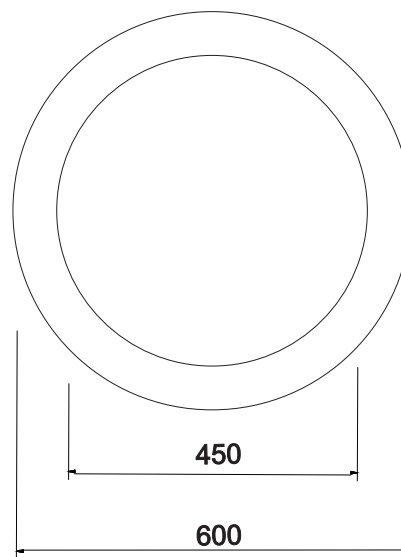

PLAFON GRAN SOFT - P (MADEIRA)

imagem meramente ilustrativa

Plafon decorativo com efeito de luz difusa, rebatedor fabricado em madeira laminada.

CÓDIGO - ILUMINADOR

01 2308 /MD - 3x LED BULBO - E27

BASE	E27 / SUPORTE DE LED
VOLTAGEM	127 OU 220
TEMP. DE COR	2700K , 3000K ou 4000k
AMBIENTE	INTERNO
APLICAÇÃO	PLAFON
DIREÇÃO DA LUZ	DIRETA
FACHO	DIFUSO
ACABAMENTO	MADEIRA*

LAMINADO DE MADEIRA

Md01 - LAMINADO FREIJÓ

Md02 - LAMINADO EBANIZADO

DIMENSÕES

No intuito de melhorar cada vez mais os seus produtos e processo de fabricação, a Interpam se reserva o direito de fazer modificações nas dimensões, materiais, acabamentos, etc., retirar de linha, ou mesmo substituir seus produtos por outros se prévio aviso.