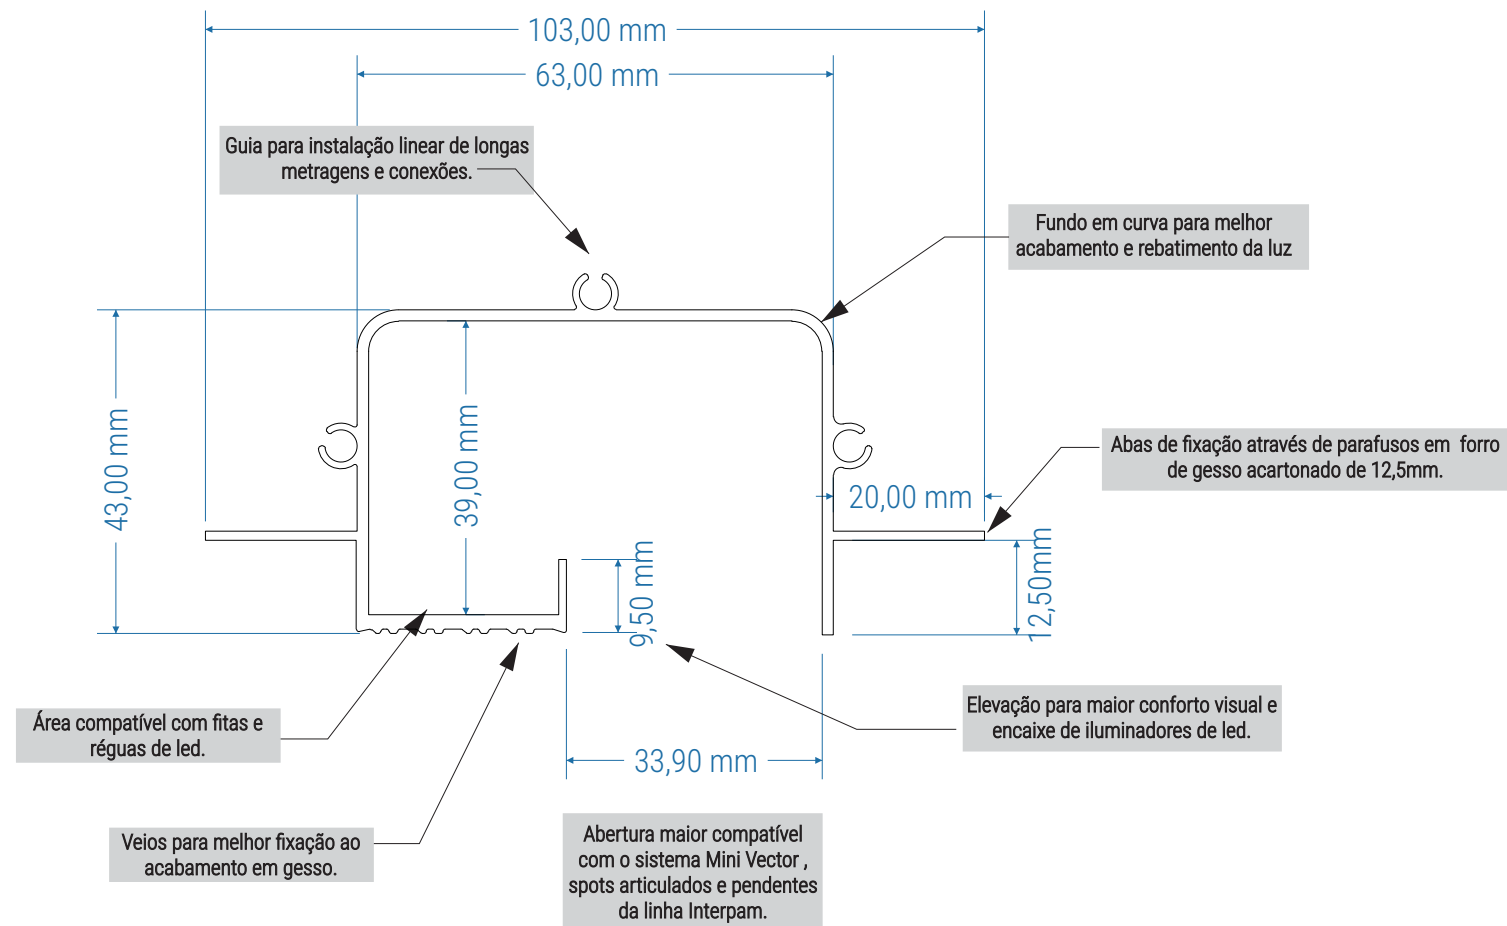

Sistema Trace 01 9130 / 05 9130 - Perfil Novo 2023

Luz externa

Luz interna

Montagem Linear