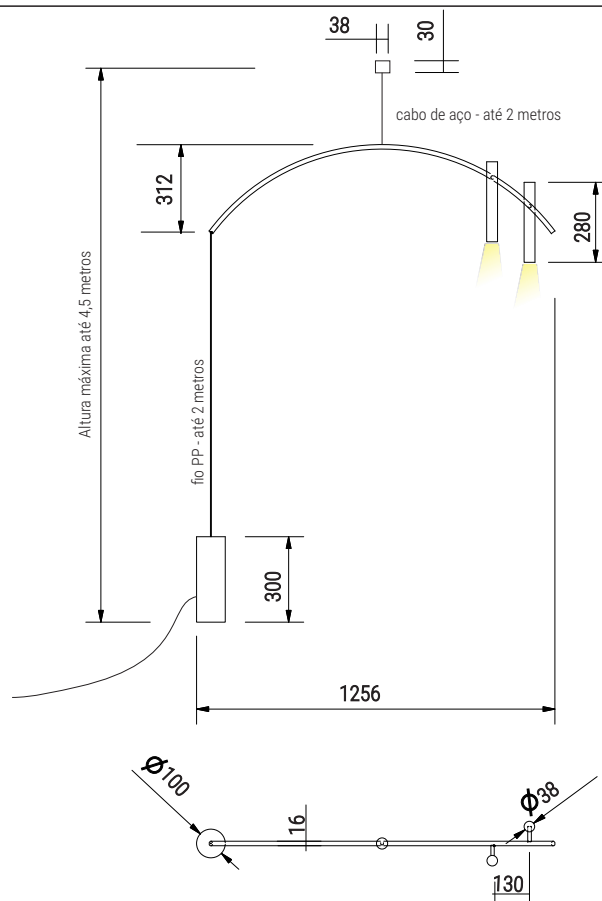

LUMINÁRIA ARC

INTERPAM
ILUMINAÇÃO

IMAGEM MERAMENTE ILUSTRATIVA

Luminária ARC é uma luminária de piso regulável com fixação pelo teto. Estrutura e base em alumínio tratado e pintado por processo eletrostático. Seu arco deslizante e seus focos permitem orientar de forma flexível o feixe de luz para uma luz focal consistente e agradável.

CÓDIGO	01 7205
L x C x A mm	1256 x 100 x X mm
Iluminador	2 x Mr11
Base	Gu10
Aplicação	Piso/Teto
Ambiente	Interno
Direção da luz	Orientável
Facho	Focal
Acabamento	Epóxi/Vinílico
Fixação	Micro Canopla
Observação	Fio com liga/desliga

Peça para reposição

01 9803/MR11 - anel antiofuscente mr11 - pttx

WWW.INTERPAM.COM.BR

No intuito de melhorar cada vez mais os seus produtos, a INTERPAM se reserva o direito de fazer modificações nas dimensões, materiais, acabamentos, etc., retirar de linha, ou mesmo substituir seus produtos por outros sem prévio aviso.