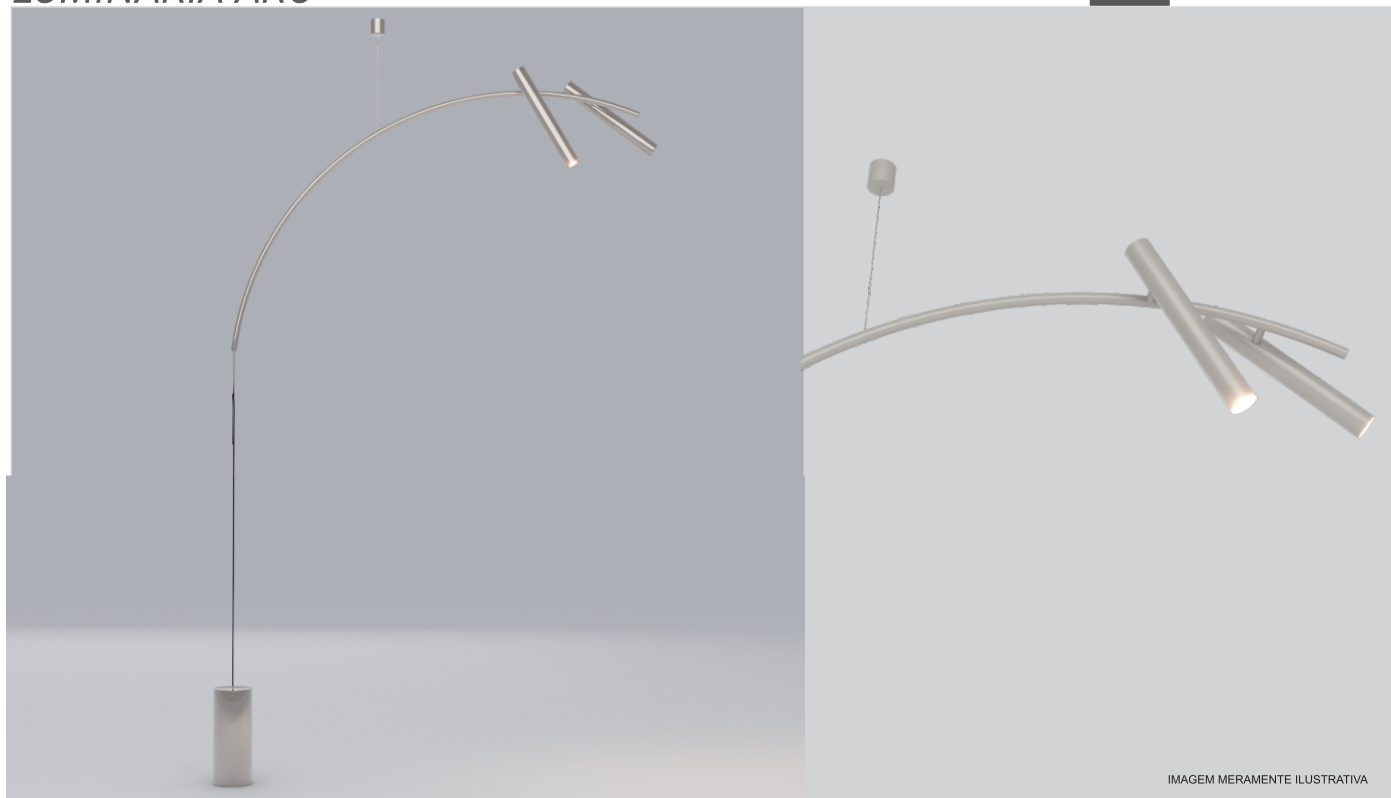

LUMINÁRIA ARC

INTERPAM
ILUMINAÇÃO

IMAGEM MERAMENTE ILUSTRATIVA

Luminária ARC é uma luminária de piso regulável com fixação pelo teto. Estrutura e base em alumínio tratado e pintado por processo eletrostático. Seu arco deslizante e seus focos permitem orientar de forma flexível o feixe de luz para uma luz focal consistente e agradável.

CÓDIGO	01 7205
L x C x A mm	1256 x 100 x X mm
Iluminador	2 x Mr11
Base	Gu10
Aplicação	Piso/Teto
Ambiente	Interno
Direção da luz	Orientável
Facho	Focal
Acabamento	Epóxi/Vinílico
Fixação	Micro Canopla
Observação	Fio com liga/desliga

Peça para reposição

01 9803/MR11 - anel antiofuscente mr11 - pttx

WWW.INTERPAM.COM.BR

No intuito de melhorar cada vez mais os seus produtos, a INTERPAM se reserva o direito de fazer modificações nas dimensões, materiais, acabamentos, etc., retirar de linha, ou mesmo substituir seus produtos por outros sem prévio aviso.