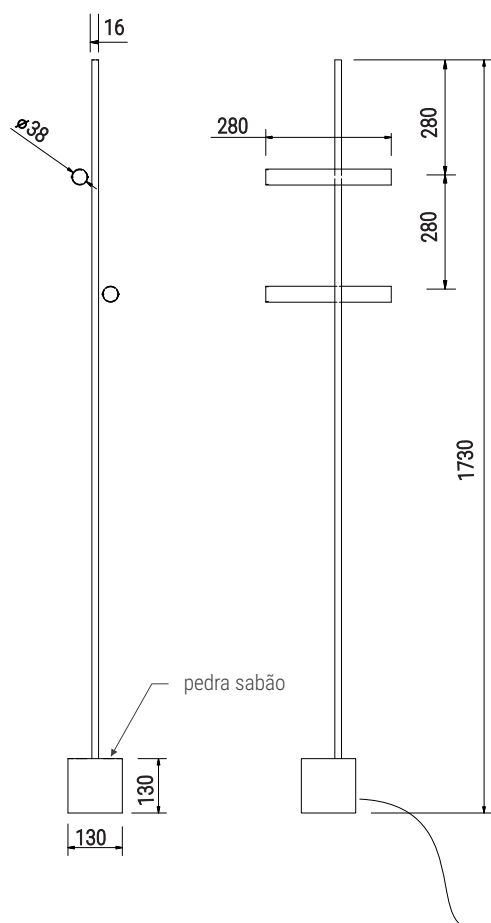

# LUMINÁRIA TARGET DUPLA

**INTERPAM**  
ILUMINAÇÃO

Coluna em alumínio com acabamento em pintura vinílica ou epóxi com 2 focos de luz orientáveis. TARGET é uma luminária de piso elegante, delicada e livremente ajustável. Esta é uma peça muito versátil, seja para espaços mais domésticos como quartos, salas ou escritórios.

<b>CÓDIGO</b>	01 7203/2
<b>L x C x A   mm</b>	130 x 130 x 1730 mm
<b>Iluminador</b>	2 x Mr11
<b>Base</b>	Gu10
<b>Aplicação</b>	Piso
<b>Ambiente</b>	Interno
<b>Direção da luz</b>	Orientável
<b>Facho</b>	Focal
<b>Acabamento</b>	Epóxi/Vinílico
<b>Base Luminária</b>	Pedra Sabão
<b>Observação</b>	Fio com liga/desliga
<b>Peça para reposição</b>	
01 9803/MR11 - anel antiofuscante mr11 - pttx	