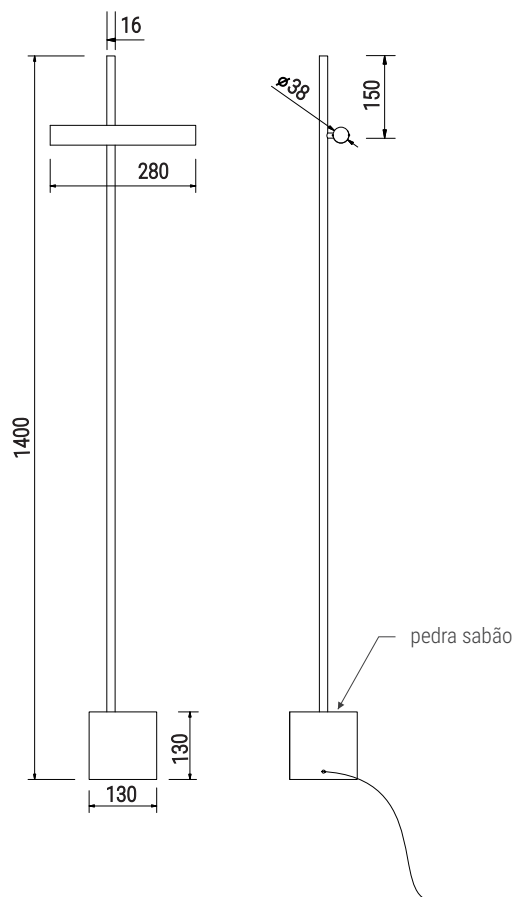

LUMINÁRIA TARGET

INTERPAM
ILUMINAÇÃO

Coluna em alumínio com acabamento em pintura vinílica ou epóxi, 1 foco de luz orientável e base em pedra sabão. TARGET é uma luminária de piso elegante, delicada e livremente ajustável. Esta é uma peça muito versátil, seja para espaços mais domésticos como quartos, salas ou escritórios.

CÓDIGO	01 7203/1
L x C x A mm	130 x 130 x 1400 mm
Iluminador	1 x Mr11
Base	Gu10
Aplicação	Piso
Ambiente	Interno
Direção da luz	Orientável
Facho	Focal
Acabamento	Epóxi/Vinílico
Base Luminária	Pedra Sabão
Observação	Fio com liga/desliga

Peça para reposição

01 9803/MR11 - anel antiofuscante mr11 - pttx

WWW.INTERPAM.COM.BR

No intuito de melhorar cada vez mais os seus produtos, a INTERPAM se reserva o direito de fazer modificações nas dimensões, materiais, acabamentos, etc., retirar de linha, ou mesmo substituir seus produtos por outros sem prévio aviso.