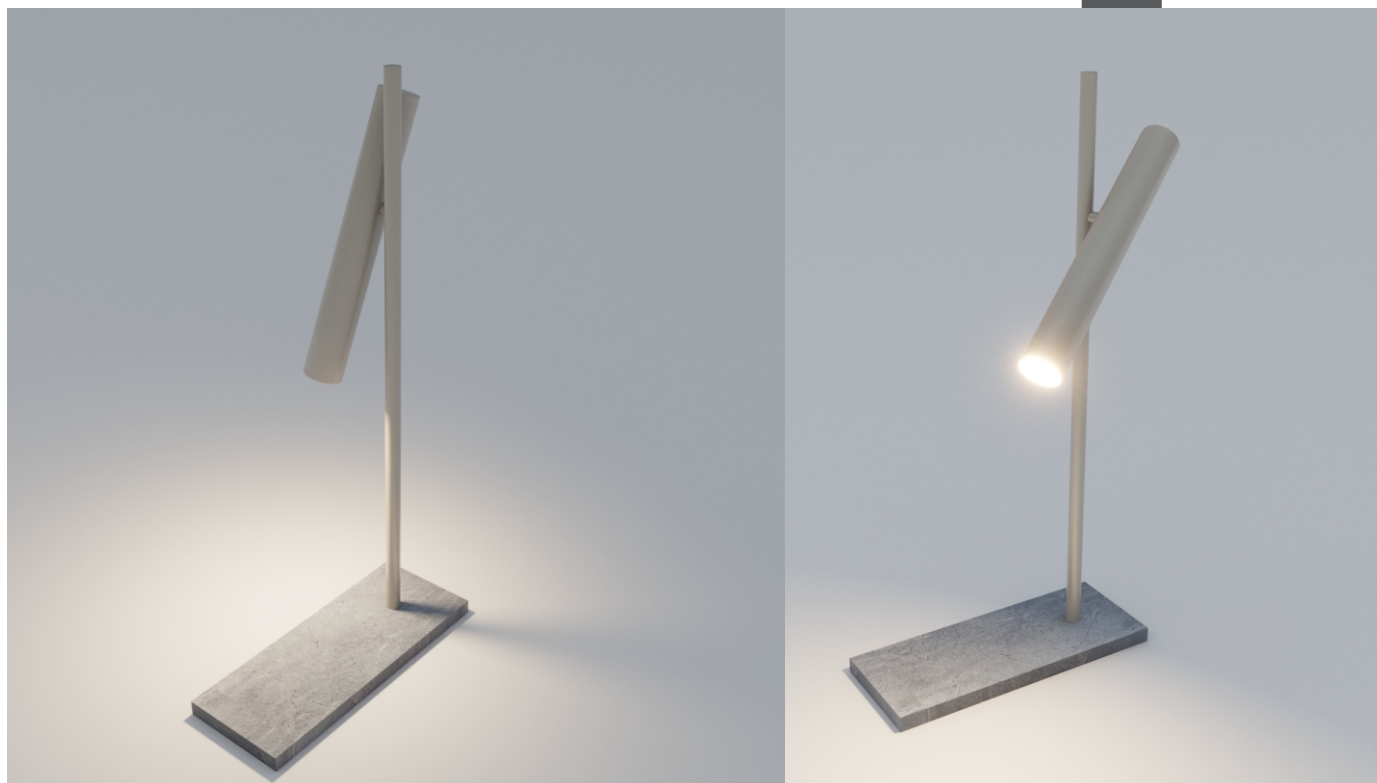

# LUMINÁRIA DE MESA TARGET - Base Em Pedra Sabão

**INTERPAM**  
ILUMINAÇÃO

Luminária de mesa com foco de luz direto e articulado. Fabricada em alumínio tratado e pintado por processo eletrostático. TARGET é uma luminária que projeta a luz onde desejar através de um moderno sistema de articulação que tem uma ampla capacidade de movimento. Esta é uma peça muito versátil, seja para espaços mais domésticos como quartos ao lado da cama, salas ou escritórios.

<b>CÓDIGO</b>	01 7202/PD
<b>L x C x A   mm</b>	300 x 110 x 565 mm
<b>Iluminador</b>	1 x Mr11
<b>Base</b>	Gu10
<b>Aplicação</b>	Mesa
<b>Ambiente</b>	Interno
<b>Direção da luz</b>	Orientável
<b>Facho</b>	Focal
<b>Acabamento</b>	Epóxi/Vinílico
<b>Base Luminária</b>	Pedra Sabão
<b>Observação</b>	Fio com liga/desliga

## Peça para reposição

01 9803/MR11 - anel antiofuscante mr11 - pttx