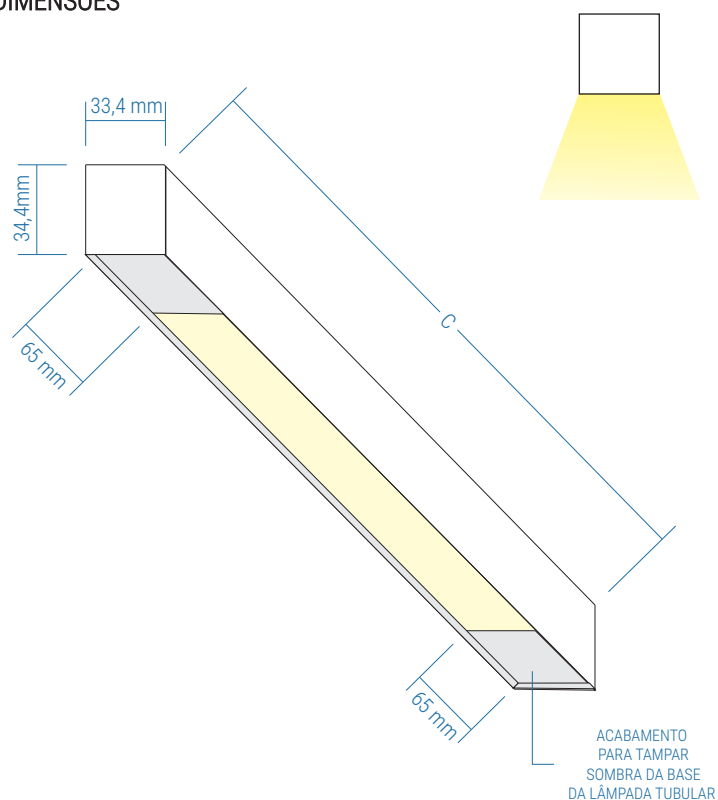

DIMENSÕES

No intuito de melhorar cada vez mais os seus produtos e processo de fabricação, a Interpam se reserva o direito de fazer modificações nas dimensões, materiais, acabamentos, etc., retirar de linha, ou mesmo substituir seus produtos por outros se prévio aviso.