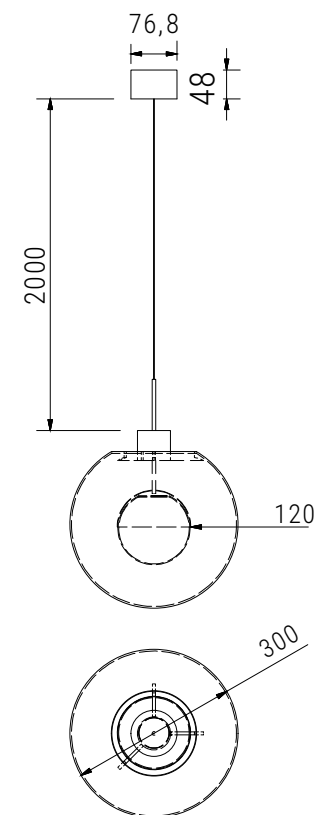

## PENDENTE CORE M

## PENDENTE CORE M

Pendente fabricado com vidro transparente de produção artesanal, fabricada a mão\*. Possui 1 esfera de vidro leitoso que fornece uma iluminação elegante e difusa. Hastes fabricadas em latão tratado e polido ou alumínio tratado e pintado. Canopla na cor da luminária.

01 5409/M - 1 X LED BI-PINO - G9

01 5409/ML - 1 X LED BI-PINO - G9 (Latão Polido)

\*Devido ao processo artesanal podem haver pequenas bolhas no vidro.

**APLICAÇÃO:**

**ACABAMENTO:**

**FIOS:**

branco  
transparente  
preto  
colorido

**ATENÇÃO:**

Observações extras:

Os pedidos deverão ser acompanhados da especificação da cor da luminária e do fio de alimentação. Canopla não tampa ponto de alimentação.