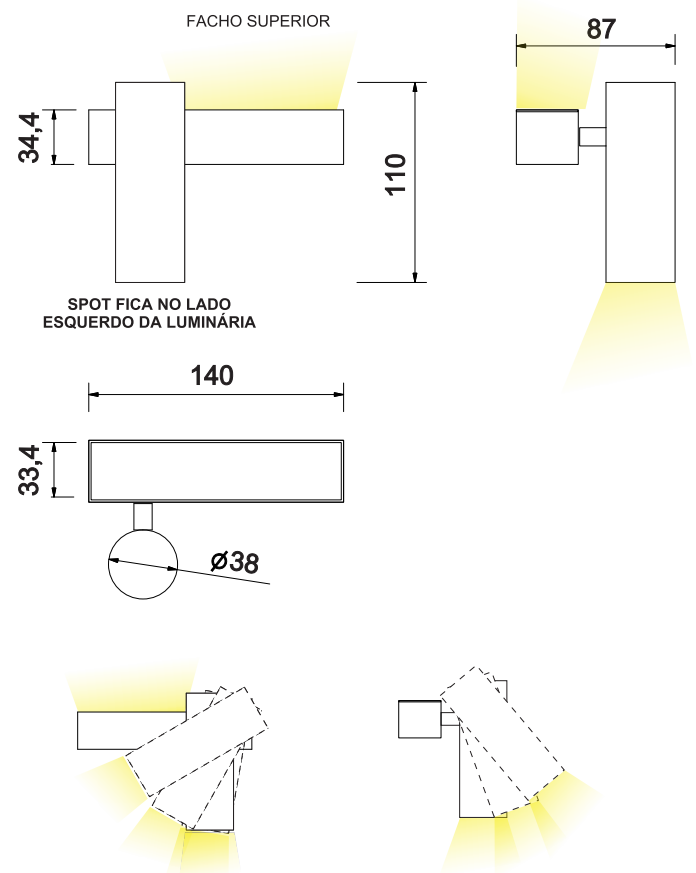

# ARANDELA DUAL - INDIRETA ESQUERDA

Dupla função se destaca na arandela Dual, uma luz confortável, difusa indireta e uma outra focal e eficiente. Fabricada em perfil de alumínio com difusor em polímero extrudado, seu foco de luz direto é articulado. Pode ser utilizada em quartos ao lado da cama ou em salas.

<b>CÓDIGO</b>	05 6512/IN/E/A 05 6512/IN/E/B
L x C x A   mm	140 X 87 X 110   mm
iluminador	1 X 10 1006 + 1 X LAMP. LED Mr11
base	GU10
potência máx.	4W (LED) + 4W
voltagem	127V ou 220V
temp. de cor	2700K/3000K/4000K
dimerizável	sim (módulo de led)
aplicação	parede
ambiente	interno
direção da luz	difusa indireta
facho	difuso e focal orientável
difusor	polímero leitoso
acabamento	epóxi ou vinílica
observação	