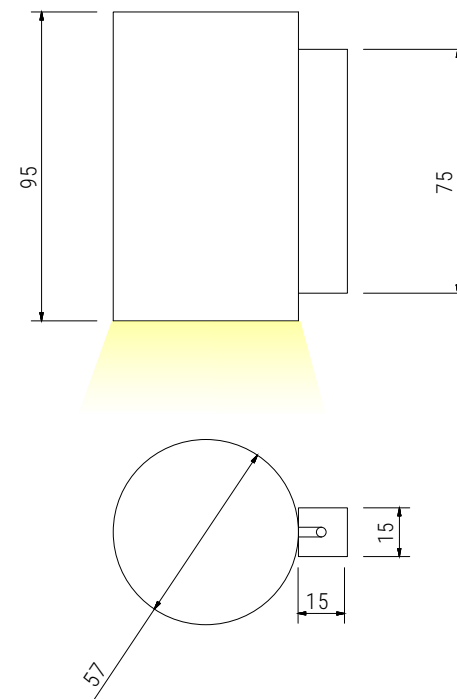

ARANDELA TUBE

ARANDELA TUBE

Arandela para área externa fabricada em perfil de alumínio tratado e pintado por processo eletrostático.
Facho para cima apenas área interna.

01 6505/GU10 - 1 X LED MR16-GU10

APLICAÇÃO:

INT/EXT

ACABAMENTO:

VIN / EPOX

ATENÇÃO:

Observações extras...
Área externa apenas facho para baixo.