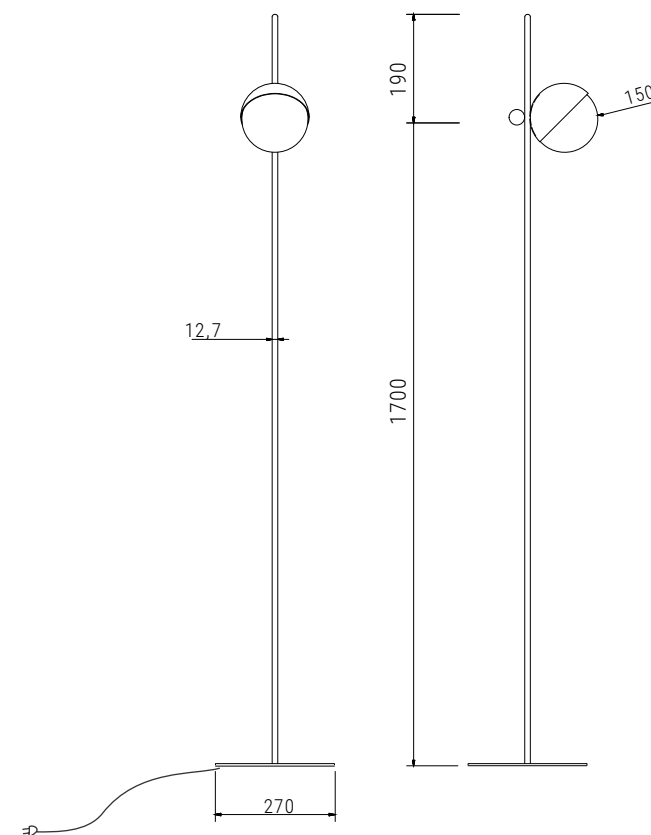

COLUNA SUN

COLUNA SUN

Coluna decorativa fabricada em aço tratado e pintado e difusor com esfera de vidro leitos. Fio de alimentação com tomada.

01 7196 - 1 X LED BI-PINO - G9

APLICAÇÃO:

INTERNA

ACABAMENTO:

VIN / EPOX

FIOS:

transparente
preto

ATENÇÃO:

Observações extras...
Especificar a cor da coluna e a cor
do fio de alimentação