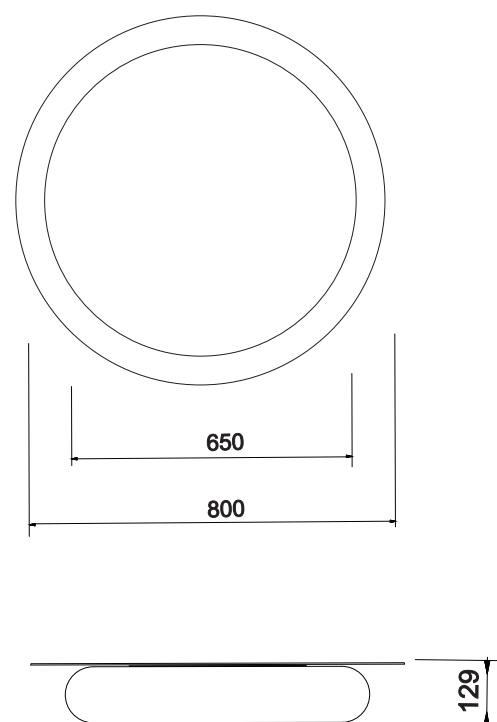

PLAFON GRAN SOFT - G

imagem meramente ilustrativa

Plafon decorativo com efeito de luz difusa, rebatedor fabricado em alumínio tratado e pintado por pintura eletrostática/vinílica.

CÓDIGO - ILUMINADOR

01 2309 - 3x LED BULBO - E27

BASE	E27 / SUPORTE DE LED
VOLTAGEM	127 OU 220
TEMP. DE COR	2700K , 3000K ou 4000k
AMBIENTE	INTERNO
APLICAÇÃO	PLAFON
DIREÇÃO DA LUZ	DIRETA
FACHO	DIFUSO
ACABAMENTO	EPÓXI / VINÍLICO

DIMENSÕES

No intuito de melhorar cada vez mais os seus produtos e processo de fabricação, a Interpam se reserva o direito de fazer modificações nas dimensões, materiais, acabamentos, etc., retirar de linha, ou mesmo substituir seus produtos por outros se prévio aviso.