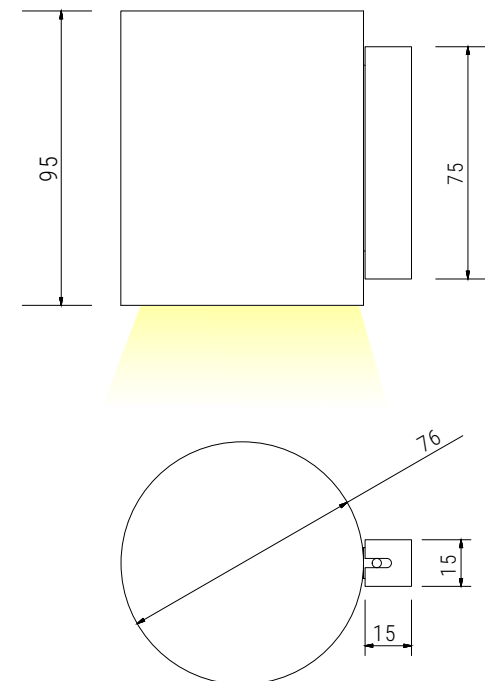

ARANDELA TUBE

ARANDELA TUBE

Arandela para área externa fabricada em perfil de alumínio tratado e pintado por processo eletrostático.
Facho para cima apenas área interna.

01 6506/LAR - 1 X LED AR70-GU10

APLICAÇÃO:

ACABAMENTO:

ATENÇÃO:

Observações extras...
Área externa apenas facho para baixo.