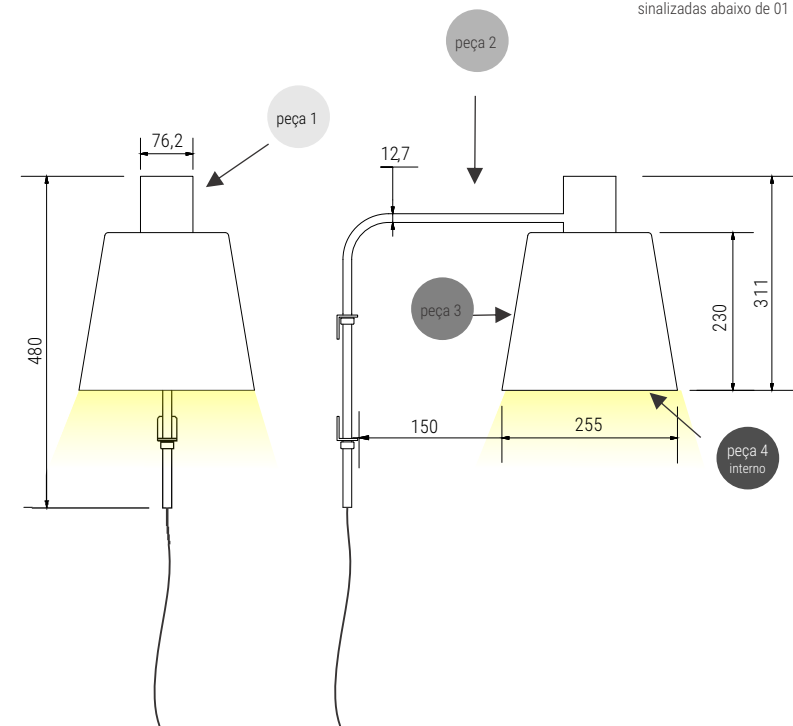

ARANDELA FACTORY P

Possibilidade de cores diferentes nas peças que compõem a luminária sinalizadas abaixo de 01 a 04.

ARANDELA FACTORY P

Arandela fabricada em alumínio tratado e pintado. Possibilidade de combinações de cores diferentes. Fixação na parede, articulação no sentido horizontal e fio de alimentação com tomada.

01 6502/P - 1 LED BALOON - E27

Opção:
Cúpula Pequena - $\varnothing 205 \times 255$ (colocar na observação do pedido)

APLICAÇÃO:

ACABAMENTO:

FIOS:

ATENÇÃO:

Observações extras...
Especificar as cores da luminária e a cor do fio de alimentação