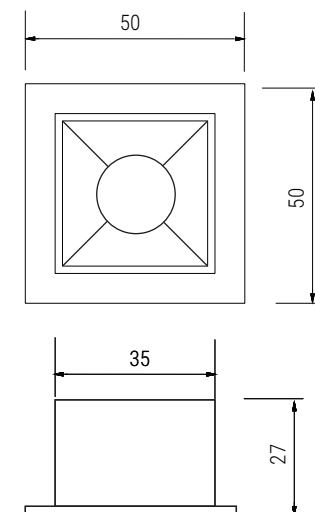

## EMBUTIDO HIGH - 1 FOCO

### EMBUTIDO HIGH - 1 FOCO

Embutido com moldura fabricado em perfil de alumínio tratado e pintado por processo eletrostático e iluminador recuado com acabamento na cor branca. Conjunto ótico disponível nos fachos de 12° ou 34°.

05 1508/113A/12 - 1 x 10 1013-1-12  
05 1508/113B/12 - 1 x 10 1013-1-12  
05 1508/113A/34 - 1 x 10 1013-1-34  
05 1508/113B/34 - 1 x 10 1013-1-34

**Driver: 14 9912-1-127 ou 14 9912-1-220**

APLICAÇÃO:

INTERNA