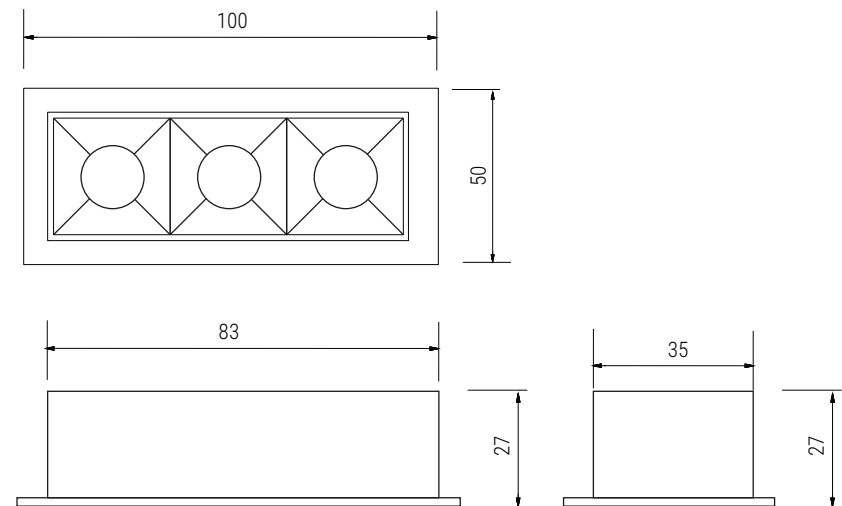

EMBUTIDO HIGH - 3 FOCOS

EMBUTIDO HIGH - 3 FOCOS

Embutido com moldura fabricado em perfil de alumínio tratado e pintado por processo eletrostático e iluminador recuado com acabamento na cor branca. Conjunto ótico disponível nos fachos de 12° ou 34°.

05 1509/113A/12 - 1 x 10 1013-3-12
 05 1509/113B/12 - 1 x 10 1013-3-12
 05 1509/113A/34 - 1 x 10 1013-3-34
 05 1509/113B/34 - 1 x 10 1013-3-34

Driver: 14 9912-3-127 ou 14 9912-3-220

ATENÇÃO:

Foco somente na cor branca.
Moldura pode ter cor diferente.