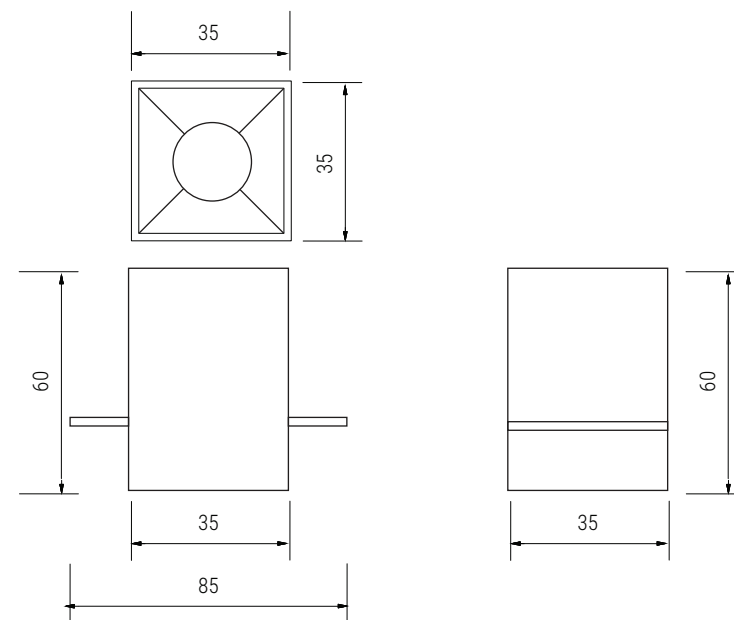

EMBUTIDO HIGH 1 FOCO - NO FRAME

EMBUTIDO HIGH 1 FOCO - NO FRAME

Embutido no frame fabricado em perfil de alumínio tratado e pintado por processo eletrostático e iluminador recuado com acabamento na cor branca. Conjunto ótico disponível nos fachos de 12° ou 34°.

- 05 1511/113A/12 - 1 x 10 1013-1-12
- 05 1511/113B/12 - 1 x 10 1013-1-12
- 05 1511/113A/34 - 1 x 10 1013-1-34
- 05 1511/113B/34 - 1 x 10 1013-1-34

Driver: 14 9912-1-127 ou 14 9912-1-220

APLICAÇÃO:

ACABAMENTO: