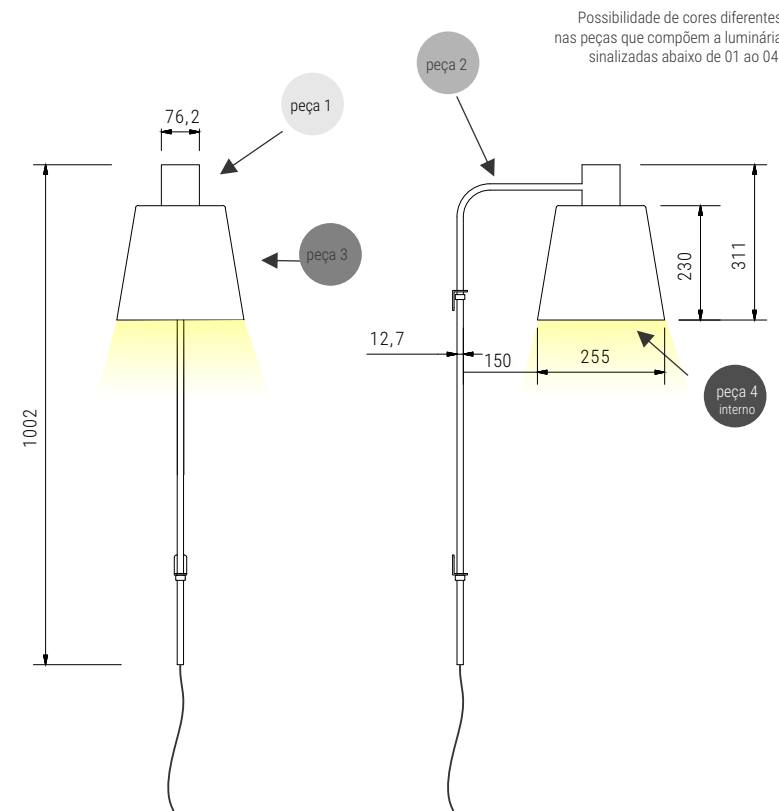

ARANDELA FACTORY G

ARANDELA FACTORY G

Arandela fabricada em alumínio tratado e pintado. Possibilidade de combinações de cores diferentes. Fixação na parede, articulação no sentido horizontal e fio de alimentação com tomada.

01 6502/G - 1 LED BALOON - E27

Opção:
Cúpula Pequena - $\varnothing 205 \times 255$ (colocar na observação do pedido)

APLICAÇÃO:

ACABAMENTO:

FIOS:

ATENÇÃO:

Observações extras...
Especificar as cores da luminária e a cor do fio de alimentação