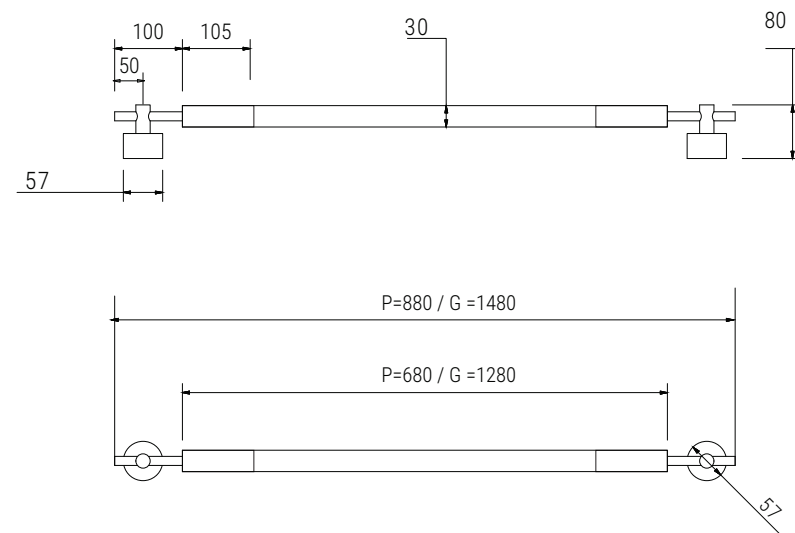

ARANDELA NEXT HORIZONTAL

ARANDELA NEXT HORIZONTAL

Arandela com luz difusa indireta fabricada em perfil de alumínio pintado por processo eletrostático, refletor e difusor em perfil de de polímero fosco. Luminária para parede de gesso cartonado.

01 6507/T5LED/P - C 680mm - 1 X LED TUBULAR T5 9W - G5

01 6507/T5LED/G- - C 1280mm - 1 X LED TUBULAR T5 18W - G5

Opção:

Com interruptor (colocar na observação do pedido)

APLICAÇÃO:

ACABAMENTO:

ATENÇÃO:

Observações extras:
Canopla não tampa ponto de alimentação,