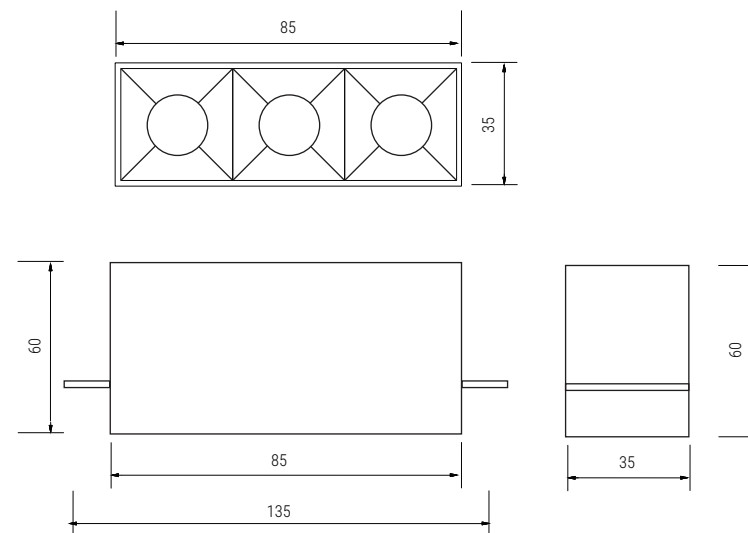

EMBUTIDO HIGH 3 FOCOS - NO FRAME

EMBUTIDO HIGH 3 FOCOS - NO FRAME

Embutido no frame fabricado em perfil de alumínio tratado e pintado por processo eletrostático e iluminador recuado com acabamento na cor branca. Conjunto ótico disponível nos fachos de 12° ou 34°.

05 1512/113A/12 - 1 x 10 1013-3-12
05 1512/113B/12 - 1 x 10 1013-3-12
05 1512/113A/34 - 1 x 10 1013-3-34
05 1512/113B/34 - 1 x 10 1013-3-34

Driver: 14 9912-3-127 ou 14 9912-3-220

APLICAÇÃO:

ACABAMENTO:

ATENÇÃO: