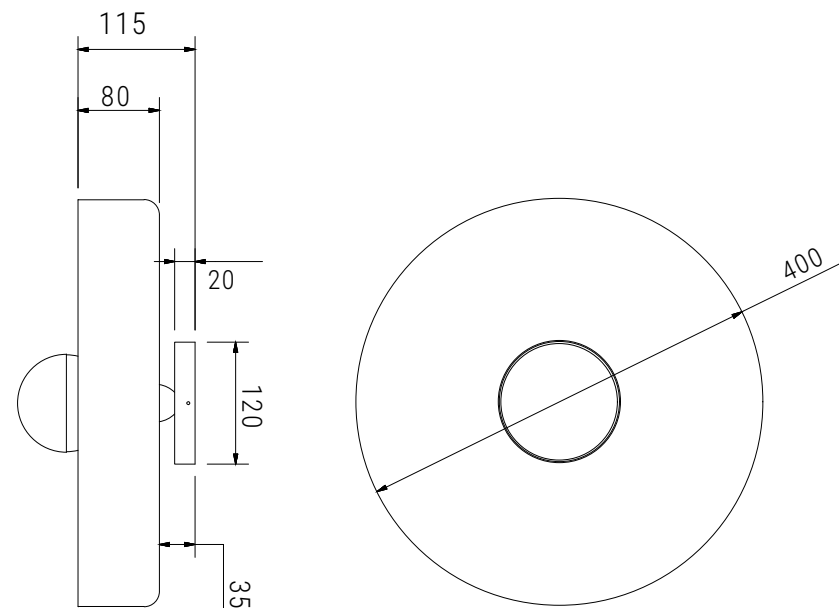

ARANDELA DUO

Possibilidade de cor diferente no interno e externo da luminária

ARANDELA DUO

Arandela com possibilidade de utilização de luz direta (lâmpada ballon milky ou filamento vintage baloon G95) ou indireta (lâmpada defletora balloon G95). Fabricado em alumínio pode receber cor da pintura externa diferente da interna.

01 6503 - 1 X LED BALOON - E27

APLICAÇÃO:

ACABAMENTO:

ATENÇÃO:

Observações extras:
Especificar cor da pintura externa e interna.