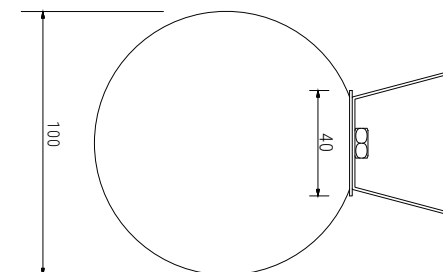

ARANDELA MINI BALL

ARANDELA MINI BALL

Arandela lúdica em forma de esfera para paredes de gesso. Fabricada em polímero rotomoldado, policarbonato transparente e alumínio. Fixação através de molas. Furo necessário para a instalação de 1 polegada. Luminária apenas para forro de gesso cartonado.

01 6504- 1 X LED BI-PINO - G9

APLICAÇÃO:

INTERNA

ACABAMENTO:

POLÍMERO
LEITOSO

ATENÇÃO:

Observações extras: