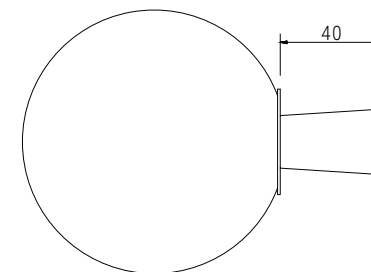

ARANDELA MINI BALL

ARANDELA MINI BALL

Arandela lúdica em forma de esfera para paredes de gesso. Fabricada em polímero rotomoldado, policarbonato transparente e alumínio. Fixação através de molas. Furo necessário para a instalação de 1 polegada. Luminária apenas para forro de gesso cartonado.

01 6504- 1 X LED BI-PINO - G9

APLICAÇÃO:

INTERNA

ACABAMENTO:

POLÍMERO
LEITOSO

ATENÇÃO:

Observações extras: