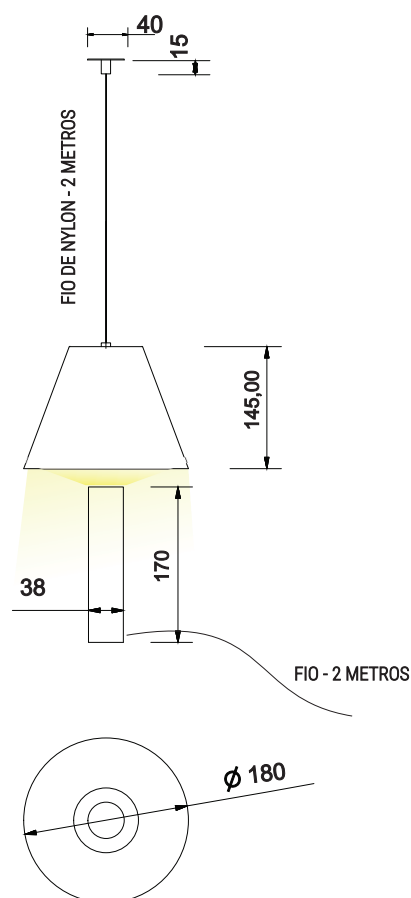

## LUMINÁRIA DE MESA HOUDINI P

imagem meramente ilustrativa

Luminária de mesa com cúpula flutuante ajustável através de fio de nylon e fixação pelo teto. Foco de luz na base proporcionando uma luz agradável. Pode ser utilizada em quartos ao lado da cama ou em salas. Fabricada com cúpula e perfil de alumínio tratado e pintado.

### CÓDIGO - ILUMINADOR

01 7198/MR11 - 1X LAMPADA LED Mr11

BASE	Gu10
AMBIENTE	INTERNO
APLICAÇÃO	SOBRE A MESA
DIREÇÃO DA LUZ	DIRETA
FACHO	DIFUSO
ACABAMENTO	EPÓXI / VINÍLICO
FIO	PP COM INTERRUPTOR - PRETO OU CRISTAL
OBSERVAÇÕES	-FIXAÇÃO DA CÚPULA AO TETO POR FIO DE NYLON E MICRO CANOPLA. -INTERNO DA CÚPULA SEMPRE NA COR BRANCA.

### DIMENSÕES

No intuito de melhorar cada vez mais os seus produtos e processo de fabricação, a Interpam se reserva o direito de fazer modificações nas dimensões, materiais, acabamentos, etc., retirar de linha, ou mesmo substituir seus produtos por outros se prévio aviso.