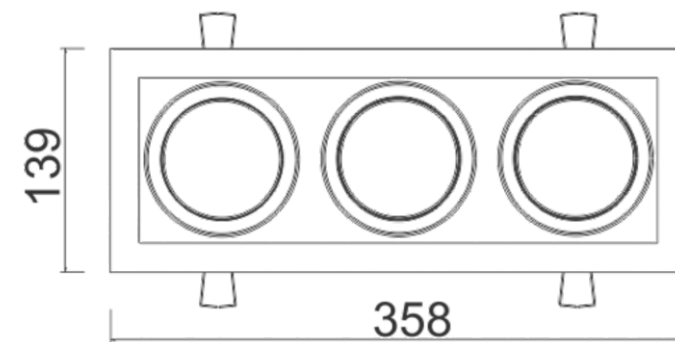

imagem meramente ilustrativa

ATENÇÃO:
Apenas para forro de gesso, para outros forros apenas sobre consulta.

MULTIPLUS PAR20 3 FOCO

01 1459

MULTIPLUS PAR20 3 FOCO

01 1459/PAR20 - 3X50W Halógena refletora PAR20 - E27

Luminária de embutir com recuo de 26mm em perfil de alumínio extrudado e pintado por processo eletrostático. Sistema de orientação dos focos das lâmpadas. Fixação chumbada ao forro.

Nicho: 115 x 330 mm