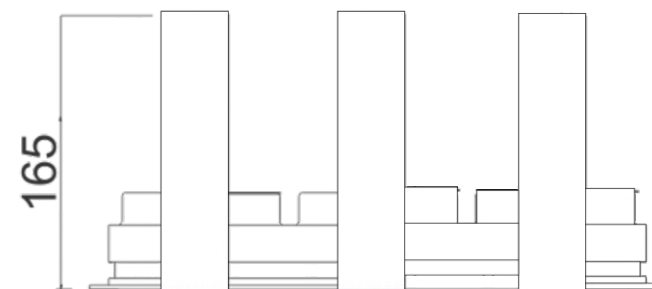

imagem meramente ilustrativa

ATENÇÃO:
Apenas para forro de gesso, para outros forros apenas sobre consulta.

MULTIPLUS PAR20 3 FOCO

01 1459

MULTIPLUS PAR20 3 FOCO

01 1459/PAR20 - 3X50W Halógena refletora PAR20 - E27

Luminária de embutir com recuo de 26mm em perfil de alumínio extrudado e pintado por processo eletrostático. Sistema de orientação dos focos das lâmpadas. Fixação chumbada ao forro.

Nicho: 115 x 330 mm