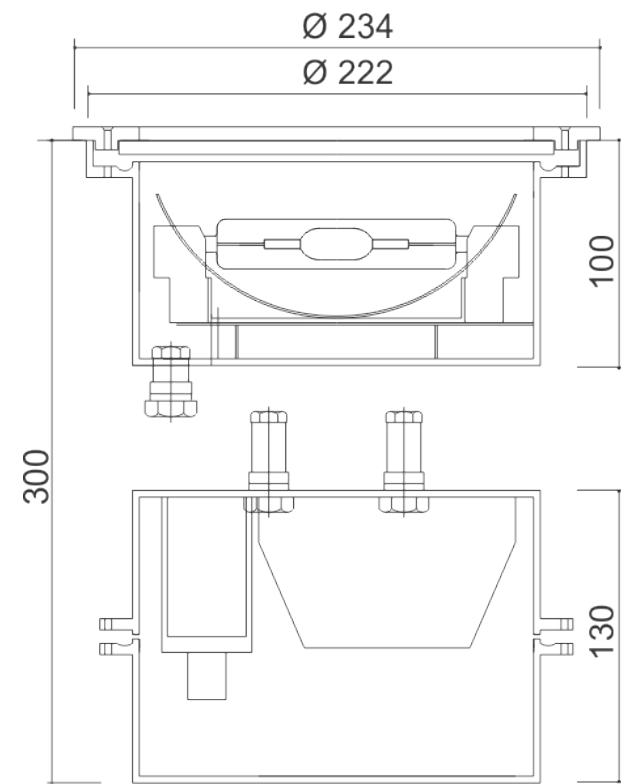

imagem meramente ilustrativa

ATENÇÃO:
Acessórios Opconais:
01 9768 - grelha interna quadriculada.
01 9769 - grelha interna concêntrica
02 8200 - vidro temperado cristal diâm.193mm

EMBUTIDO DE PISO 4
01 8211

EMBUTIDO DE PISO 4

01 8211/TS70 - 1x70W Vapor metálico bipolar - RX7s

01 8211/TS150 - 1x150W Vapor metálico bipolar - RX7s-24

Embutido de piso em alumínio fundido pintado por processo eletrostático. Vidro temperado transparente, parafusos em aço inox, borracha de vedação e tampa redonda. Caixa para compartimaneto de equipamento auxiliar. Instalação no jardim dentro de tubo PVC.

Opções:

01 9639 - Tampa quadrada pequena em alumínio injetado.