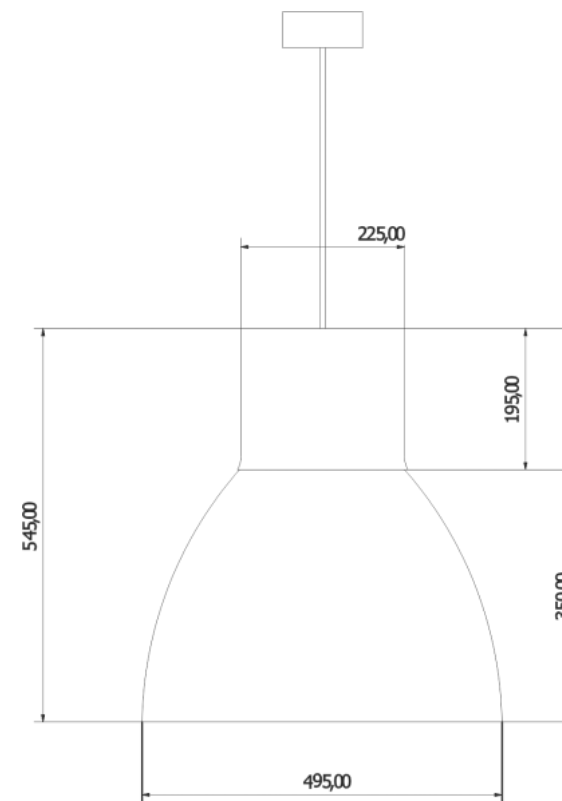

imagem meramente ilustrativa

ATENÇÃO:

A cor externa da luminária pode ser diferente da interna.
Canopla não tampa ponto de alimentação.
Usar disco "cego" se necessário. Cotar disco código 01 9601
Fio de tecido preto padrão.

PENDENTE BOLD G
01 5413 / 05 5413

PENDENTE BOLD G

Pendente industrial fabricado em alumínio repuxado e acabamento em pintura epóxi ou vinílica. Difusor em vidro.

- 01 5413 = 1 x lâmpada fluorescente compacta 20W - E27 (Sem difusor)
- 05 5413/102A = 1 x 10 1002 - 127V
- 05 5413/102B = 1 x 10 1002 - 220V