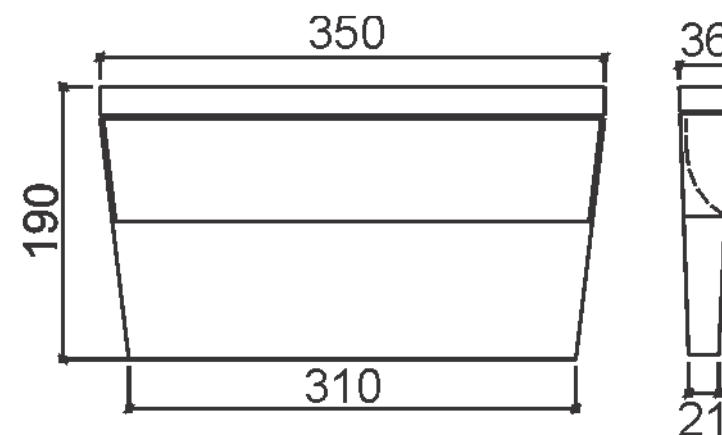

## ARANDELA SPAZIO G

01 6355

### ARANDELA SPAZIO G

01 6355/2HL - 2x150W Halógena bipolar - R7s

05 6355/201A/350 - 2 x 10 1001 - 127

05 6355/201B/350 - 2 x 10 1001 - 220

Arandela tipo pá em alumínio tratado e pintado por processo eletrostático com foco de luz direcionado para cima. Refletor interno em alumínio, vidro temperado transparente.