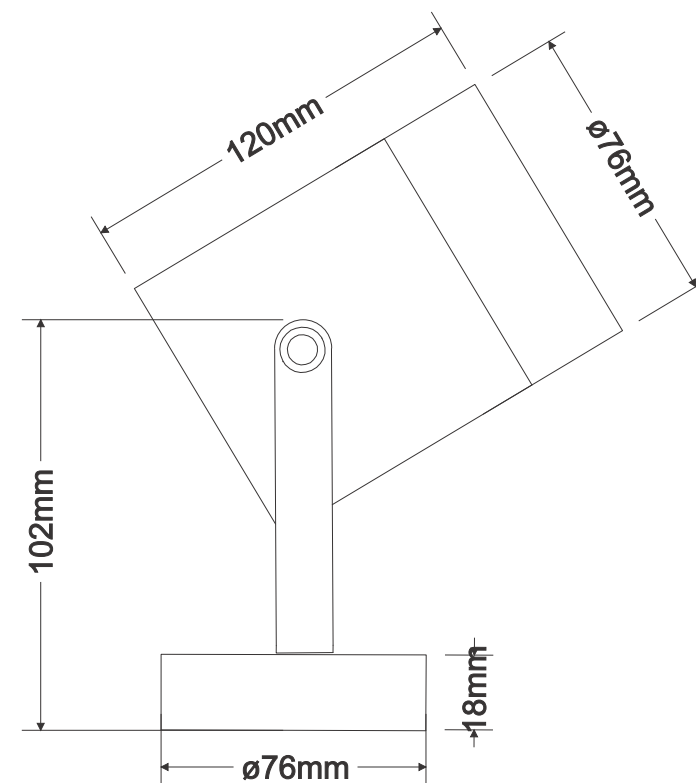

imagem meramente ilustrativa

ATENÇÃO:

SPOT TUBO 70

01 3181

SPOT TUBO 70

01 3181/LAR/INT = 1 X LED Ar70 - Gu10 (SEM FECHAMENTO)
01 3181/LAR/EXT = 1 X LED Ar70 - Gu10 (COM FECHAMENTO)

Spot articulado com corpo em alumínio e acabamento em pintura eletrostática ou vinílica, dotado de recuo anti ofuscante. Usa uma "lamped" AR 70 base GU10. Permite o uso com fixação em canopla ou em trilho eletrificado

Acessórios Opcionais:

36 9703 - Plug para trilho