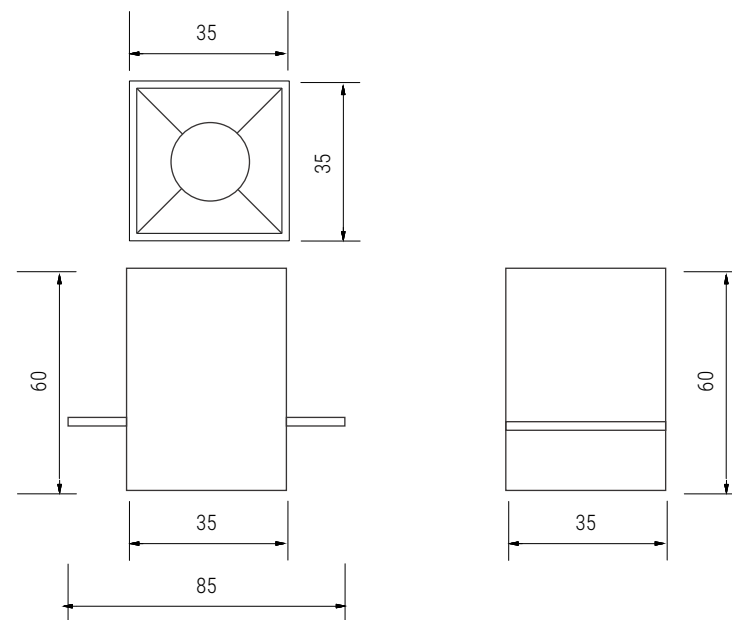

EMBUTIDO HIGH 1 FOCO - NO FRAME

EMBUTIDO HIGH 1 FOCO - NO FRAME

Embutido no frame fabricado em perfil de alumínio tratado e pintado por processo eletrostático e iluminador recuado com acabamento na cor preta. Conjunto ótico disponível nos fochos de 12° ou 34°.

- 05 1503/113A/12 - 1 x 10 1013-1-12
- 05 1503/113B/12 - 1 x 10 1013-1-12
- 05 1503/113A/34 - 1 x 10 1013-1-34
- 05 1503/113B/34 - 1 x 10 1013-1-34

Driver: 14 9912-1-127 ou 14 9912-1-220

APLICAÇÃO:

ACABAMENTO: