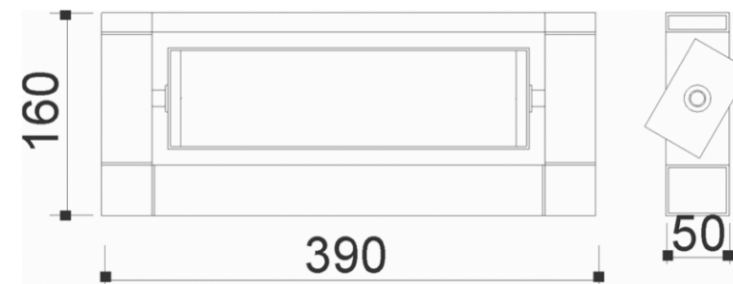

imagem meramente ilustrativa

APLICAÇÃO:

INTERNA

ACABAMENTO:

EPOX

ATENÇÃO:

Esta peça não tampa ponto de
alimentação elétrica

Arandela Otto

01 6319 05 6319

Arandela Otto - LED

05 6319/201A - 2 x 10 1001 - 127
05 6319/201B - 2 x 10 1001 - 220

Arandela Otto - LÂMPADA

01 6319 - 2x100W Halógena bipolar - R7s

Arandela em alumínio tratado e pintado por processo eletrostático e difusor em vidro temperado fosco.