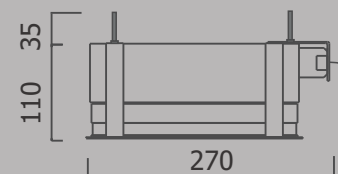

**05 1442/01 1442 - MULTIPLUS DIFUSO**

Opção Fluorescente

Opção LED

Nicho: 227 x 227

**MULTIPLUS LED**

05 1442/102A - 1x 10 1002 - 127

05 1442/102B - 1x 10 1002 - 220

Opções: 2700k, 3000k e 4000K

**MULTIPLUS FLUORESCENTE**

01 1442 - 2X23W Fluorescente compacta - E27

Luminária de embutir com recuo de 26mm em perfil de alumínio extrudado tratado e pintado por processo eletrostático e difusor em policarbonato leitoso.