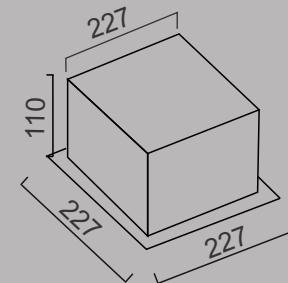

**05 1442/01 1442 - MULTIPLUS DIFUSO**

Opção Fluorescente

Opção LED

Nicho: 227 x 227

**MULTIPLUS LED**

05 1442/102A - 1x 10 1002 - 127

05 1442/102B - 1x 10 1002 - 220

Opções: 2700k, 3000k e 4000K

**MULTIPLUS FLUORESCENTE**

01 1442 - 2X23W Fluorescente compacta - E27

Luminária de embutir com recuo de 26mm em perfil de alumínio extrudado tratado e pintado por processo eletrostático e difusor em policarbonato leitoso.