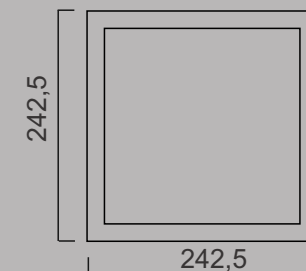

**05 1442/01 1442 - MULTIPLUS DIFUSO**

Opção Fluorescente

Opção LED

Nicho: 227 x 227

**MULTIPLUS LED**

05 1442/102A - 1x 10 1002 - 127

05 1442/102B - 1x 10 1002 - 220

Opções: 2700k, 3000k e 4000K

**MULTIPLUS FLUORESCENTE**

01 1442 - 2X23W Fluorescente compacta - E27

Luminária de embutir com recuo de 26mm em perfil de alumínio extrudado tratado e pintado por processo eletrostático e difusor em policarbonato leitoso.