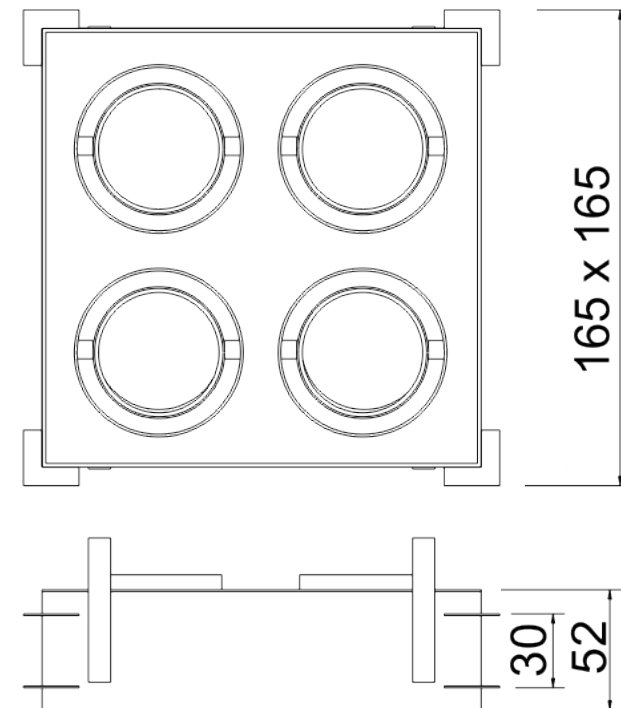

NO FRAME W
01 1425

EMBUTIDO NO FRAME W

Caixa mix embutida branca, fabricado em alumínio, e pintado por processo eletrostático. Sistema de orientação do foco da lâmpada.

01 1425 - 4X35W Halógena refletor dicróico - GU4

Atenção: modelo somente na cor branca.

APLICAÇÃO:

INTERNA

ACABAMENTO:

BRTX

EPOXI

ATENÇÃO:

Luminária para apenas gesso acartonado de espessura 12,5mm.