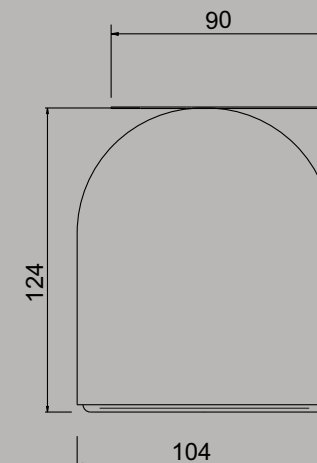

01 3179 - SPOT THEO

No intuito de melhorar cada vez mais os seus produtos, a INTERPAM se reserva o direito de fazer modificações nas dimensões, materiais, acabamentos, etc., retirar de linha, ou mesmo substituir seus produtos por outros sem prévio aviso.

Spot Theo

01 3179 - 1 x 50W Halógena refletora PAR 20 - E27

01 3179/COR - 1 x 7W LED PAR20 - E27

Spot com corpo em aço para uso em forros de gesso ou similares, acabamento em pintura eletrostática, dotado de sistema magnético de fixação e articulação. Canopla sempre branca.

Acessório opcional:

- 01 9776/RED - canopla redonda laje para transformador ou driver (não incluso) Ø 120 x 35mm

- 01 9776/QUA - canopla quadrada laje para transformador ou driver (não incluso) 100 x 100 x 35mm

- 01 9778 - canopla com adaptador para trilho e transformador (não incluso) 140 x 45 x 45mm

- 01 9779 - canopla com adaptador para trilho

- 01 9780 - canopla para teto inclinado

- 01 9781 - canopla com adaptador para trilho e driver (não incluso) 140 x 45 x 65mm