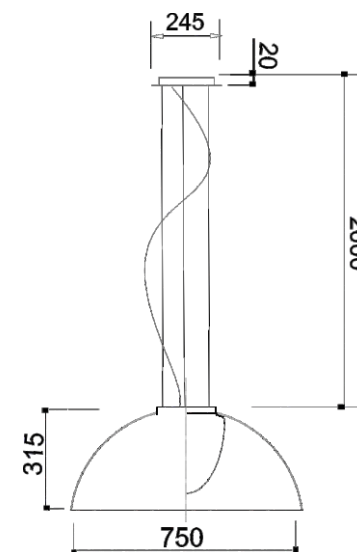

CARPELO M

CARPELO M

Pendente de iluminação difusa com cúpula externa em polímero pintado com pintura vinílica, difusor interno em polímero rotomoldado e canopla da cor da cúpula em alumínio tratado e pintada por processo eletrostático.

Carpeleto M

- 01 5345/Pt-Br (Exterior preto e interior branco) - 3x23W - Fluorescente compacta - E27
- 01 5345/Bo-Do (Exterior Bronze e interior dourado) - 3x23W - Fluorescente compacta - E27
- 01 5345/Bt-Do (Exterior beterraba e interior dourado) - 3x23W - Fluorescente compacta - E27
- 01 5345/Ch-Pr (Exterior chumbo e interior prata) - 3x23W - Fluorescente compacta - E27
- 01 5345/Ch-Am (Exterior chumbo e interior amarelo) - 3x23W - Fluorescente compacta - E27
- 01 5345/Pt-Fo (Exterior preto e interior folha de ouro) - 3x23W - Fluorescente compacta - E27
- 01 5345/Pt-Fp (Exterior preto e interior folha de prata) - 3x23W - Fluorescente compacta - E27
- 01 5345/Pt-Fc (Exterior preto e interior folha de cobre) - 3x23W - Fluorescente compacta - E27

Carpeleto M LED

- | | |
|-------------------------------------|-------------------------------------|
| 05 5345/102A - 1 x 10 1002 - 127 | 05 5345/102B - 1 x 10 1002 - 220 |
| 05 5345/FC/102A - 1 x 10 1002 - 127 | 05 5345/FC/102B - 1 x 10 1002 - 220 |
| 05 5345/FO/102A - 1 x 10 1002 - 127 | 05 5345/FO/102B - 1 x 10 1002 - 220 |
| 05 5345/FP/102A - 1 x 10 1002 - 127 | 05 5345/FP/102B - 1 x 10 1002 - 220 |

APLICAÇÃO: ACABAMENTO: FIOS:

TODOS OS
DE LINHA

ATENÇÃO:

Canopla da mesma cor externa escolhida para a cúpula.