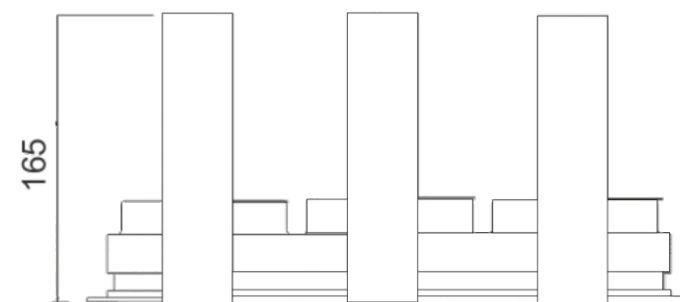

imagem meramente ilustrativa

ATENÇÃO:
Apenas para forro de gesso, para outros forros apenas sobre consulta.

MULTIPLUS AR111 3 FOCO

01 1467

MULTIPLUS AR111 3 FOCO

01 1467/AR111 - 3X50W Halógena refletor alumínio AR111 - G53

Luminária de embutir com recuo de 26mm em perfil de alumínio extrudado e pintado por processo eletrostático. Sistema de orientação dos focos das lâmpadas. Fixação chumbada ao forro.

Nicho: 115 x 330 mm