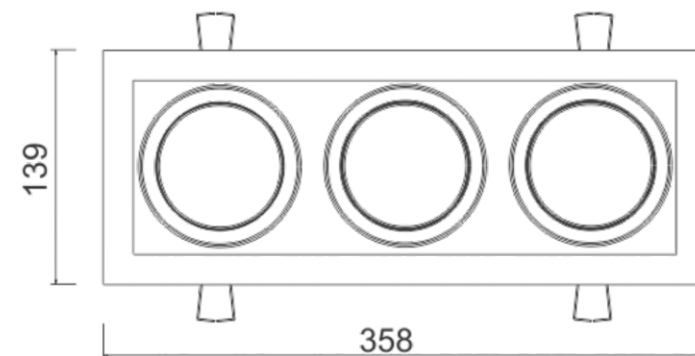

imagem meramente ilustrativa

ATENÇÃO:
Apenas para forro de gesso, para outros forros apenas sobre consulta.

MULTIPLUS AR111 3 FOCO

01 1467

MULTIPLUS AR111 3 FOCO

01 1467/AR111 - 3X50W Halógena refletor alumínio AR111 - G53

Luminária de embutir com recuo de 26mm em perfil de alumínio extrudado e pintado por processo eletrostático. Sistema de orientação dos focos das lâmpadas. Fixação chumbada ao forro.

Nicho: 115 x 330 mm