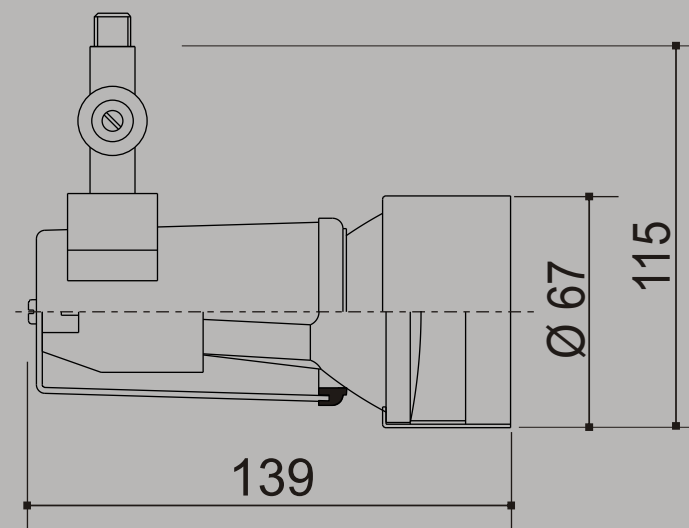

01 3106 - SPOT PAR20

Spot Par20

Spot com anel anti-ofuscamento em alumínio pintado por processo eletrostático. Fixação através de canopla com Ø130mm.

Acessório opcional:
01 9608 - Canopla em alumínio c/80mm
36 9703 - Plug para trilho

Lâmpada:
1x50W Halógena refl. PAR20 - E27