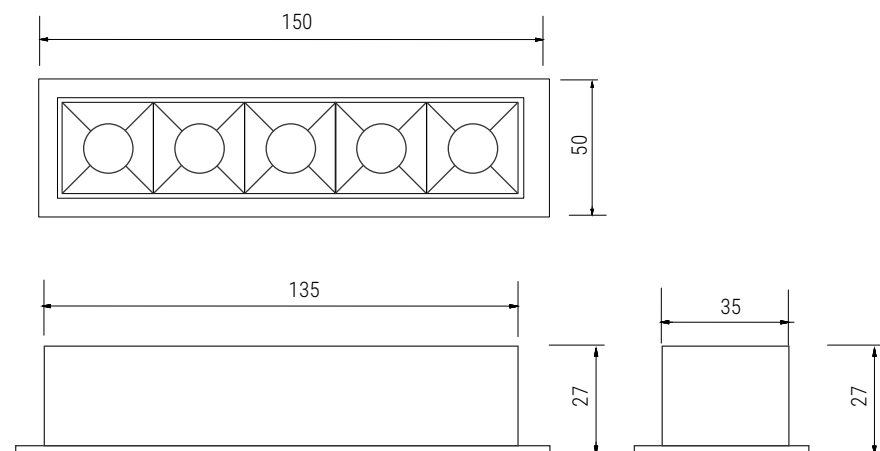

EMBUTIDO HIGH - 5 FOCOS

EMBUTIDO HIGH - 5 FOCOS

Embutido com moldura fabricado em perfil de alumínio tratado e pintado por processo eletrostático e iluminador recuado com acabamento na cor preta. Conjunto ótico disponível nos fachos de 12° ou 34°.

05 1502/113A/12 - 1 x 10 1013-5-12
 05 1502/113B/12 - 1 x 10 1013-5-12
 05 1502/113A/34 - 1 x 10 1013-5-34
 05 1502/113B/34 - 1 x 10 1013-5-34

Driver: 14 9912-5-127 ou 14 9912-5-220

APLICAÇÃO:

ACABAMENTO: