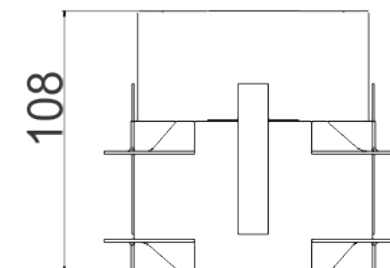

## MIX NO FRAME 1X35W

01 1374

## MIX NO FRAME 1X35W

01 1374 - 1x35W Halógena refl. dicróico - Gu4

Caixa mix embutida quadrado no frame fabricado em alumínio pintado por processo eletrostático. Sistema de orientação dos focos das lâmpadas. Fixação chumbada ao forro.