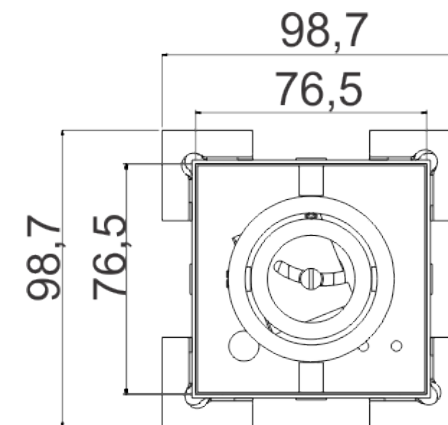

## MIX NO FRAME 1X35W

01 1374

## MIX NO FRAME 1X35W

01 1374 - 1x35W Halógena refl. dicróico - Gu4

Caixa mix embutida quadrado no frame fabricado em alumínio pintado por processo eletrostático. Sistema de orientação dos focos das lâmpadas. Fixação chumbada ao forro.